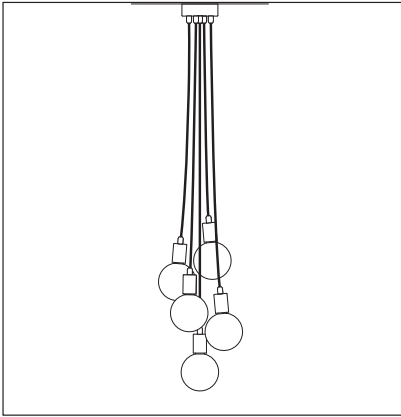

Options

P041/.. STAALKABEL

Ref	Price €
058.3.1M	
058.3.2M	
058.3.14	
058.3.16	
058.3.13	

built-up
steel cable not included

059.5/.. - 5 pendels

055B/.. - 1 pendel 056/.. decentralisatiesteun

058.2/.. - 2 pendels 2x056/.. decentralisatiesteun