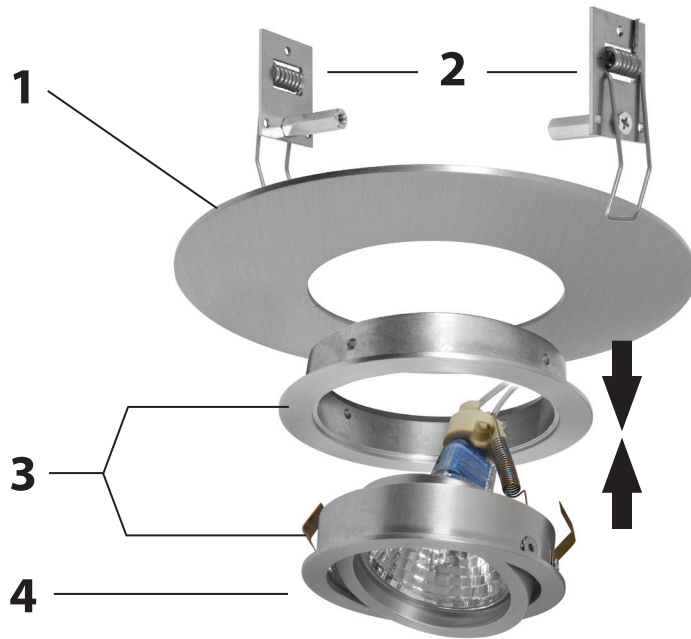

The right Adaption ring for every opening

MONTAGE

1+2+3+4
COMPOSITION
SAMENSTELLING

EXAMPLE
VOORBEELD

- | | |
|-----------|--|
| 120.80/14 | <p>1. Vergrootring - Adaption ring - Anneau d'adaptation - Adapterring</p> |
| 110 | <p>2. Beugel + torsieveren - Clamp + torsion spring
 Carcan + ressort à torsion - Spannbügel + Torsionfeder
 Gelieve bij bestelling de exacte plafondopening te vermelden
 When placing an order, please mention the exact opening in the ceiling
 En cas de commande, veuillez mentionner la dimension exacte du trou au plafond
 Bitte erwähnen Sie die genaue Öffnung in der Decke bei Bestellung</p> |
| DIVA50.14 | <p>3. Downlight</p> |
| 000A | <p>4. Assembly / Montage</p> |

ADAPTION RD/.. - ADAPTION RING

IP20   

accessories - round - adaption ring round

Dimensions

 Ø80

Materials

Aluminium 1 | 1M | 2 | 2M | 14 | 11
 Inox 316 5 | 5B
 Messing 4 | 16 | 13

built-in
 inner dimension standard Ø80mm