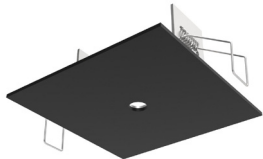

100.10/.. - ROSETTE IN

S1 IP20 0.2080

rosette to build in - square

Dimensions

↔ L100xB100

Ø80

⊥ L 55

Materials

Aluminium

1 | 1M | 2 | 2M | 14 | 11

Inox 316

5

Messing

4 | 16 | 13

Options

S2/..

SET FLAT SPRINGS

P040/..

STRAIN RELIEF - TREKONTLASTING

P039/..

STRAIN RELIEF - TREKONTLASTING

Ref

- 100.10.1
- 100.10.1M
- 100.10.2
- 100.10.2M
- 100.10.4
- 100.10.5
- 100.10.11
- 100.10.13
- 100.10.14
- 100.10.16