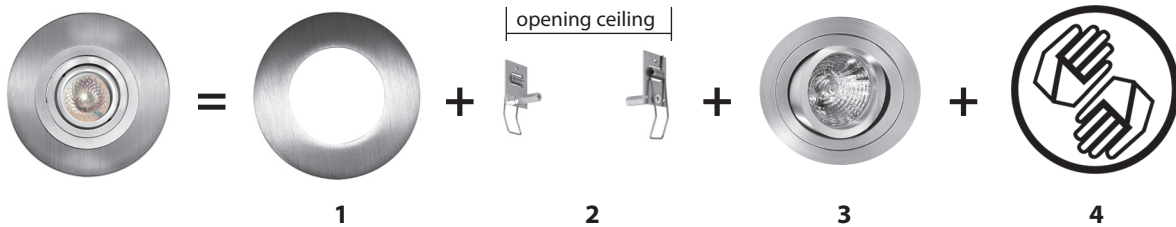

SUPPORT/.. - ADAPTION RING

S1 IP20 CE

accessories - clamp + springs to be mounted on the roundbase

Options

000A/.. supplement MOUNTING ADAPTION RING

Kleur	110/..	130/..	150/..	170/..	190/..	210/..	90/..
	Ø	Ø	Ø	Ø	Ø	Ø	Ø
	€	€	€	€	€	€	€

VERGROOTRING - SPECIALE MATEN OP AANVRAAG - ANNEAU D'ADAPTATION - DIMENSIONS SPÉCIALES SUR DEMANDE
ADAPTION RING - OTHER DIMENSIONS ON REQUEST - ADAPTERRING - SONDERMASSE AUF ANFRAGE

ADAPTION RING FOR CONVERTIBLE SYSTEM | Vergrootring - Anneau d'adaptation - Adapterring

COMPOSITION | Samenstelling