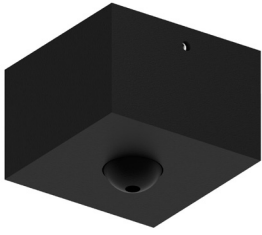

Ref

- 026.ZT.1
- 026.ZT.1M
- 026.ZT.2
- 026.ZT.2M
- 026.ZT.4
- 026.ZT.11
- 026.ZT.13
- 026.ZT.14
- 026.ZT.16
- 026.ZT.23

Price €

025.B3/./.. - ROSETTE-M10-M8-M6-D8,3

IP20   CE

built-up base - square - with swivel B3