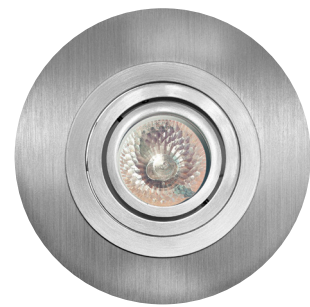

The right Adaption ring for every opening

MONTAGE

1+2+3+4
COMPOSITION
SAMENSTELLING

EXAMPLE
VOORBEELD

- | | |
|-----------|--|
| 120.80/14 | <p>1. Vergrootring - Adaption ring - Anneau d'adaptation - Adapterring</p> |
| 110 | <p>2. Beugel + torsieveren - Clamp + torsion spring
 Carcan + ressort à torsion - Spannbügel + Torsionfeder
 Gelieve bij bestelling de exacte plafondopening te vermelden
 When placing an order, please mention the exact opening in the ceiling
 En cas de commande, veuillez mentionner la dimension exacte du trou au plafond
 Bitte erwähnen Sie die genaue Öffnung in der Decke bei Bestellung</p> |
| DIVA50.14 | <p>3. Downlight</p> |
| 000A | <p>4. Assembly / Montage</p> |