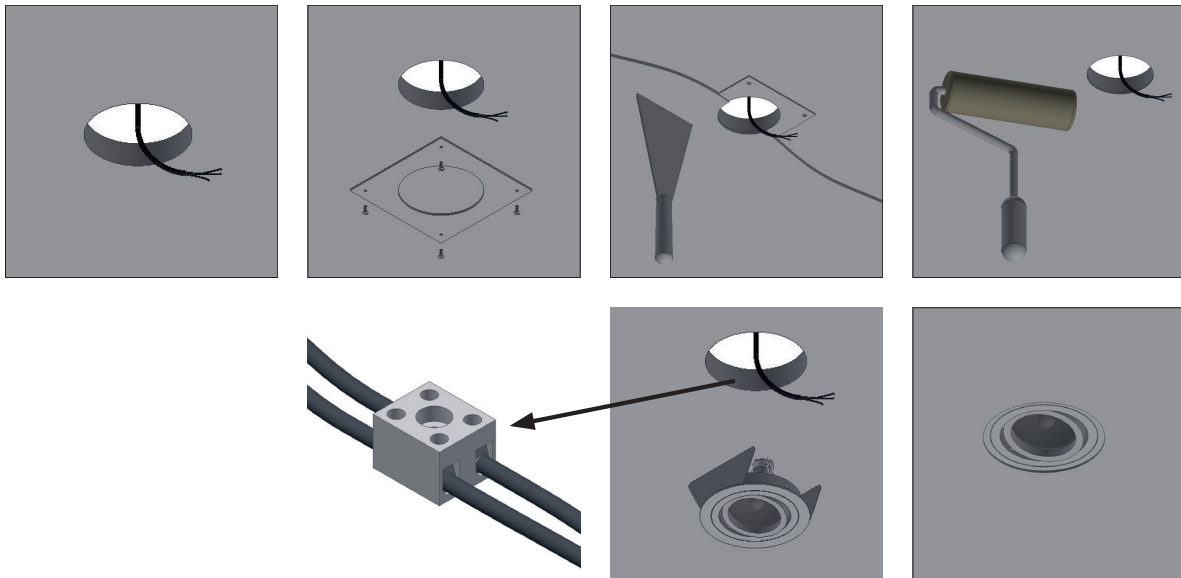

Dimensions

S6.00

Plasterkit L250xB250

PLAASTERKIT | KIT A EMPLÂTRER | PLASTERKIT | EINPUTZRAHMEN

Enkel spots met bladveren S2 | Seulement pour les spots avec ressorts à lammelles S2 | Only for spots with flat springs S2 | Nur für Strahler mit Blattfedern S2