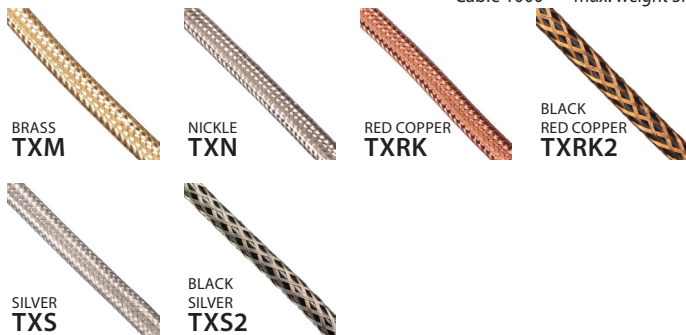

TXNAT/.. - TEXTILE NATURAL CABLE

IP20

cable - textile cable 3x /m

Dimensions

Cable 1000 *max. weight 3kg*