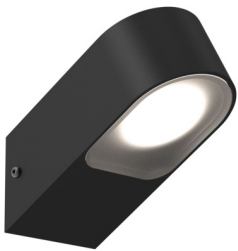

W1097.LED/.. - BOLERO LED

~230V