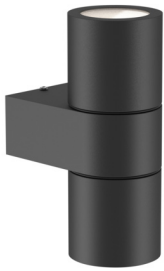

W1200/.. - BOLERO

~230V