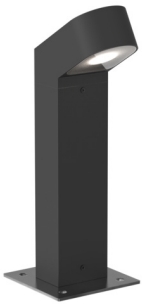

**T1094.LED.200/.. - BOLERO LED**

~230V

bollard

**Lamptype**

1x LED 350lm CRI90 max. 4W

230V

**Dimensions**

↔ L60xB40xH290 mm    H 290 mm

230V

**Dimensions**

↔ L60xB40xH490 mm    H 490 mm

∧ 30°    ↗ L100xB100 mm

**Materials**

Alu Anodisé

32A | 37A

**Ref**