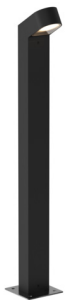

**T1094.LED.200/.. - BOLERO LED**

~230V

bollard

**Lamptype**

1x LED 350lm CRI90 max. 4W

230V

**Dimensions**

↔ L60xB40xH290 mm    H 290 mm

230V

**Dimensions**

↔ L60xB40xH490 mm    H 490 mm

∧ 30°    ↗ L100xB100 mm

**Materials**

Alu Anodisé

32A | 37A

**Ref**

T1094.LED.400.32A

● NW | WW

T1094.LED.400.37A

● WW

**Price €**

built-up

**T1094.LED.600/.. - BOLERO LED**

~230V

bollard

**Lamptype**

1x LED 350lm CRI90 max. 4W

230V

**Dimensions**

↔ L60xB40xH690 mm    H 690 mm

∧ 30°    ↗ L100xB100 mm

**Materials**