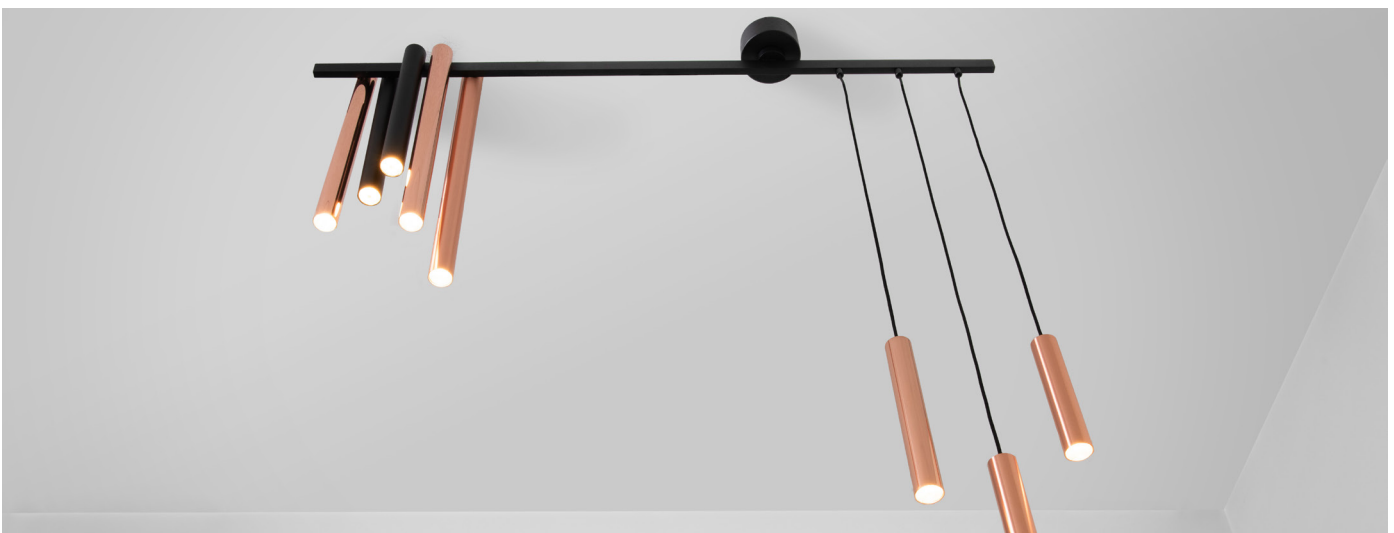

35°

Materials

Aluminium / Roodkoper	MIX28
-----------------------	-------

Ref

2477.MIX28.KX2

Price €

1.600,00

2423/.. - CIGARO