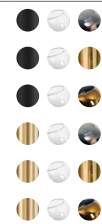

Outside Glass Ø335xH160 mm Rosette Ø160xH45 mm

Materialen

Aluminium 2M
Messing 16

Ref

2415.2M.TR.GD
2415.2M.TR.90
2415.2M.TR.BRC
2415.16.TR.GD
2415.16.TR.90
2415.16.TR.BRC

Prijs €

built-up

2457/.. - COLETTE