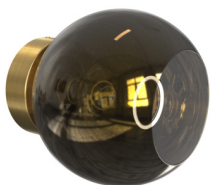

2409.2M.BZ.TR

2409.16.BZ.TR

Prijs €

built-up

2410/.. - COLETTE

~230V

opbouw wandlicht - vast

Lamptype