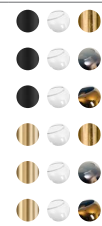

↔ Ø320xH255 mm Inside Glass Ø180xH155 mm

Outside Glass Ø320xH210 mm Rosette Ø160xH45 mm

Materialen

Aluminium 2M
Messing 16

Ref

2413.2M.TR.90
2413.2M.TR.GD
2413.2M.TR.BRC
2413.16.TR.90
2413.16.TR.GD
2413.16.TR.BRC