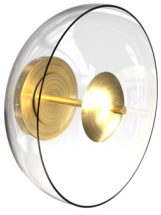

Afmetingen

180°

Glass Ø140 mm

Glass Ø80 mm

built-up

2521/.. - COLETTE INDIRECT

~230V

opbouw wandlicht - vast