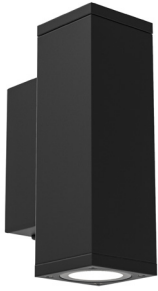

W711/.. - MAURO

~230V

IP55