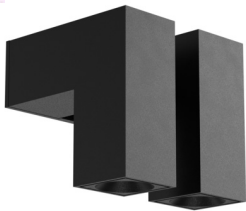

3602.1M
3602.2M
3602.117
3602.118
3602.119
3602.29
3602.49
3602.47

Prijs €

● NW | WW
● NW | WW
● NW | WW
● NW | WW
● NW | WW
● NW | WW
● NW | WW
● NW | WW

built-up
CRI 90 op aanvraag

3603/.. - FLAVIE

~230V