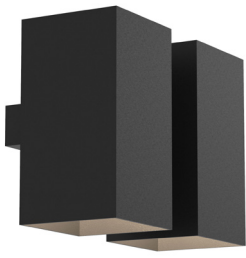

4034.2/.. - KOBUS

~230V