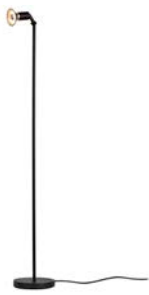

built-up

1132/.. - ALFRED

~230V

floorlamp - directional - with cable and plug
Stehleuchte - schwenkbar - mit Kabel und Stecker

Lamp type

1x QPAR 51 GU10 max. 20W **A+** - **E** 230V
or 1x QPAR70 GU10 max. 7W **A+** 230V