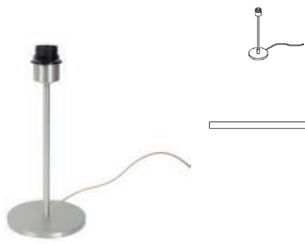

built-up

990/./.. - VOGUE

~230V  IP20    0.5 m  05.20.02 

table lamp - without lampshade - with switch + cable
Tischleuchte - ohne Lampenschirm - mit Schalter + Kabel

Materials
aluminium

14 | 1M | 2M

Lamp type