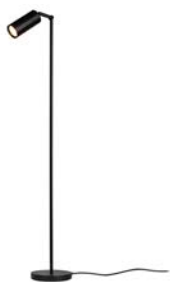

1349/.. - ALFRED

~230V

floorlamp - directional - with cable and plug
Stehleuchte - schwenkbar - mit Kabel und Stecker

Lamp type

1x LED AC 700lm CRI92 max. 9,5W **A+** 230V

Dimensions

Ø170xH1000 - Bar 1000

Materials

aluminium 1M | 2M
brass 16

Ref

1349.1M.NW white tex
1349.2M.NW black tex
1349.16.NW satin gold

built-up