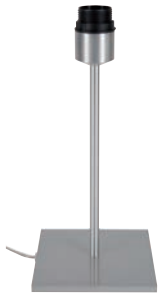

999/./.. - VOGUE

~230V  IP20    0,5 m  

table lamp - without lampshade - with switch + cable
Tischleuchte - ohne Lampenschirm - mit Schalter + Kabel

Materials
aluminium

14

Lamp type

◐ 1x D45 E27 max. 28W   230V