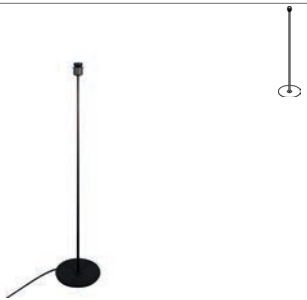

5060/.. - VOGUE XL

~230V IP20 0,5 m

built-up

floorlamp - fixed - without lampshade - with switch + cable
Stehleuchte - fest - ohne Lampenschirm - mit Schalter + Kabel

Lamp type	1x A60 E27 max. 40W	230V
Dimensions	Ø320xH1280 - Bar 1200	
Materials	aluminium	1M | 2M | 46

Ref	5060.1M	white tex
	5060.2M	black tex
	5060.46	grey-brown