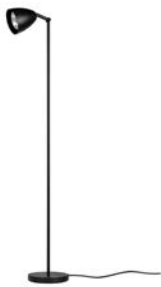

1329/.. - ALFRED

~230V

floorlamp - directional - with cable and plug
Stehleuchte - schwenkbar - mit Kabel und Stecker

Lamp type

1x QPAR 51 GU10 max. 20W **A+** - **E** 230V
or 1x QPAR70 GU10 max. 8W **A+** 230V

Dimensions

Ø170xH1000 - Bar 1000

Materials

aluminium 1M | 2M
brass 16

Ref

1329.1M white tex
1329.2M black tex
1329.16 satin gold

built-up