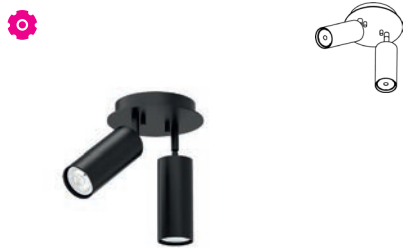

4532/.. - CAPUCINE XL

~230V  IP20    0,5 m 05.20.50 

built-up ceiling light - directional - with Rondobox base
Aufbau Deckenleuchte - schwenkbar - mit Basis Rondobox

Lamptype
 2x LED AC 700lm CRI92 max. 9,5W  230V