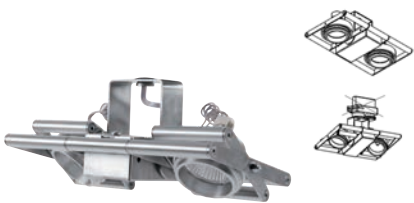

947B/.. - CAMERA TWIN

~230V IP20 0,7400 0,5 m 05.20.02

ceiling light for track - directional - without adaptor M10 - with transformer
Deckenleuchte für Schienensystem - schwenkbar - ohne Adapter M10 - mit Trafo

Ref
947B.14 alu satin

Lamp type
2x QR-CB 51 GU5,3/GX5,3 max. 20W - 12V

Dimensions
L210xB130xH60

Options
T456.M10 - ADAPTOR

Materials
INOX / ALUMINIUM 14

*built-up
with LED-transfo - use coolfit lamp
mit LED-Trafo - Coolfit-Lampe verwenden*