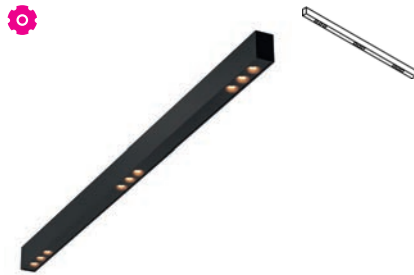

2918.1400/.. - STELLA LINE

~230V IP20

fixed - down - profile with 3x3 ZIA LED - with LED driver
fest - down - Profil mit 3x3 ZIA LED - mit Driver LED

Lamp type
9x led 467lm CRI80 max. 3,8W - 350mA

Dimensions
L1400xB45xH70 38

Ref	
2918.1400.1M	NW | WW
2918.1400.2M	NW | WW
2918.1400.47	NW | WW

built-up
500mA - 5,8W - 570 lm on request | other dimensions on request
500mA - 5,8W - 570 lm auf Anfrage | andere Abmessungen auf Anfrage
other dimming methods possible on request
andere Dimmtechniken auf Anfrage möglich