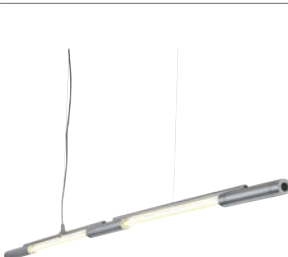

2602/.. - MIKADO

~230V   IP20    1,5 m  3,7000  0,5 m  05.20.50 

lighting system - lamp not covered - with electronic gear  
 Lichtsystem - Leuchtmittel nicht abgedeckt - mit elektronischem Vorschaltgerät