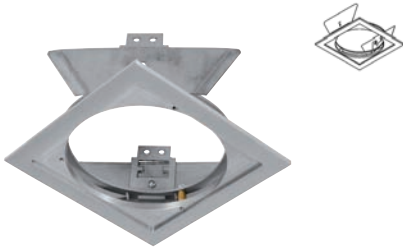

FRAME1A/.. - Ø90 SCS SYSTEM

S2 IP20 0,1100

built-in base for cassette - square
Einbaubasis für Kassette - viereckig

Dimensions

↔ L100xB100xH30

🔪 Ø90 ⚓ L 33

Options

FRAMEX - SCS SYSTEM
S6.90 - PLASTERKIT

Materials

aluminium 1 | 2 | 11 | 14 | 1M | 2M

Ref cat (BAS)

FRAME1A.1	white
FRAME1A.1M	white tex
FRAME1A.2	black
FRAME1A.2M	black tex
FRAME1A.11	alu grey
FRAME1A.14	alu satin

built-in