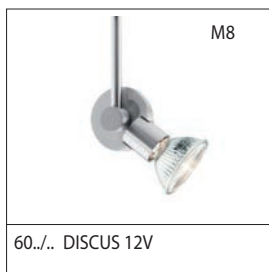

spots in verschillende lengtes verkrijgbaar - spots disponibles en différentes longueurs
spots available in different lengths - Strahler verfügbar in verschiedenen Längen.