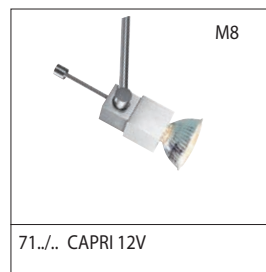

43M/.. Ø39-40

stang - tige - rod

stang - tige M6 - M8 x 0,75 - M10 - D8,3

stang - tige - rod

33M6/.. M6

jazz - cocktail - colibri - tuba (mess)

43M6/.. M6

33M8/.. M8

spots in verschillende lengtes verkrijgbaar - spots disponibles en différentes longueurs
spots available in different lengths - Strahler verfügbar in verschiedenen Längen.

33/.. - ZIA BASE Ø30

built-in base with swivel - M10-M6-M8-D8,3 - without transformer
 Einbaubasis mit Kugelgelenk - M10-M6-M8-D8,3 - ohne Trafo