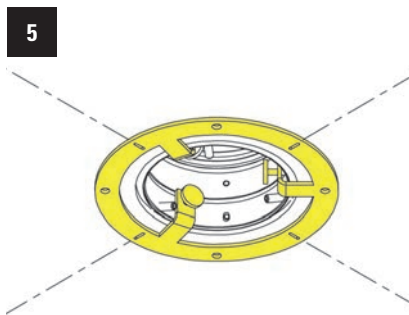

Boring Ø80-82

Montage-instructie - Instruction de montage - **Montageanleitung** - Mounting instruction

Equal Click System (Gyproc/Beton)

Boring Ø80-82

GEBRUIKSAANWIJZING INSTALLATIE VOOR GYPROC OF BETON

INSTALLATION MANUAL FOR GYPROC OR CONCRETE