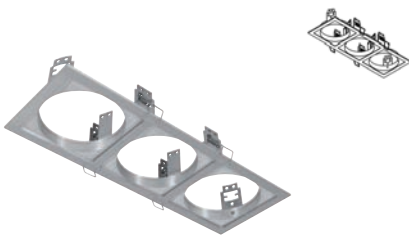

FRAME3B/.. - 3xØ85-87 SCS SYSTEM

S1 IP20 0,3100

built-in base for 3 cassettes - square
Einbaubasis für 3 Kassetten - viereckig

Dimensions

L280xB100
3xØ85-87 [92][92]

Options

S8.87 - PLASTERKIT

Materials

aluminium 1 | 2 | 11 | 14 | 1M | 2M

Ref cat (BAS)

FRAME3B.1	white
FRAME3B.1M	white tex
FRAME3B.2	black
FRAME3B.2M	black tex
FRAME3B.11	alu grey
FRAME3B.14	alu satin

built-in