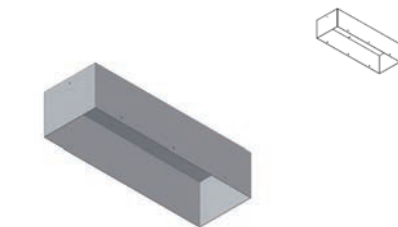

built-in

BOX3F/.. - BETA SYSTEM

IP20   

accessories - square - mould for 3 modules
Zubehör - viereckig - Gießform für 3 Moduln

Dimensions

 L220xB80xH137

Ref cat (STD)

BOX3F