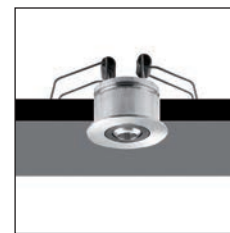

43M/.. Ø39-40

stang - tige - rod

stang - tige M6 - M8 x 0,75 - M10 - D8,3

stang - tige - rod

33M6/.. M6

jazz - cocktail - colibri - tuba (mess)

43M6/.. M6

33M8/.. M8