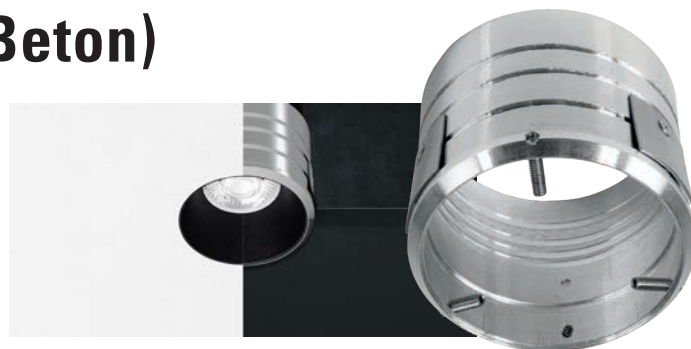

Montage-instructie - Instruction de montage - **Montageanleitung** - Mounting instruction

Equal Click System (Gyproc/Beton)

Boring Ø80-82

GEBRUIKSAANWIJZING INSTALLATIE VOOR GYPROC OF BETON

INSTALLATION MANUAL FOR GYPROC OR CONCRETE

VOORBEREIDING

ELEKTRICIEN

Maak een verlichtingsplan met afmetingen voor latere boorgaten.
Zet de afmetingen over voor het plaatsen van de bekabeling voor de leidingen.

PLAFONDWERKER

Plaats het kader om de Gyproc-platen te bevestigen.
Werk Gyproc-platen af met plamuur of bepleistering.

ELEKTRICIEN

Fase VOOR de schilderwerken:

Boor gaten (Ø80-82) volgens de afmetingen van het plan (nr. 1).
Neem montagekaliber en ring, plaats het kaliber in de ring (nr. 2) en draai vervolgens de 3 wieltjes gelijkmatig aan zodat ze een geheel vormen. Zorg ervoor dat de ring volledig vlak zit met het kaliber (nr. 3). Zo zorgt u ervoor dat de ring niet scheef wordt gemonteerd.

Neem het geheel (ring + kaliber) en duw het in het plafond of de wand (nr. 4).
Zorg ervoor dat het kaliber volledig vlak zit tegen het plafond. In het kaliber zijn ook gleufgaten voorzien. Zo kan u meerder spots mooi uitlijnen op het plafond. U kan er ook voor kiezen om het montagekaliber tijdelijk te monteren op het plafond (nr. 5).
Draai beurtelings de drukvijzen vast (nr. 6) zodat de veerplaatjes zich vastzetten tegen de wanden.

Draai vervolgens de 3 blokkeervijzen (nr. 7) beurtelings aan tot ze verzonken zijn in de binnenkant van de ring. Deze zullen zich op deze manier vastboren in de Gyproc.
Voor betonboringen kan u naast de veerplaatjes ook Tec7-lijm toevoegen ter hoogte van de buitenste inkepingen (nr. 8).

Controleer of de leidingen juist zitten.

Breng daaropvolgend de afsluitvloot in de ring (nr. 9). Deze zorgt ervoor dat de inbouwing zuiver blijft (zowel voor het pleister- als schilderwerk).

SCHILDER

Werk het schuine kantje van de ring met boorgat verder af met bijvoorbeeld KNAUF RENOBAND (krimpvrij en overschilderbaar na twee uur) (nr.10 & 11).
Na het schilderen kan u dan het vlootje wegnemen (nr.12).

ELEKTRICIEN

Fase NA de schilderwerken:

Na de schilderwerken kan u alle PSM E-CLICK-cassettes gebruiken waaronder 230V, 12V en retrofit LED-lampen alsook onze Xicato, Citizen, Soraa en Tridonic LED-modules.

PREPARATION

ELECTRICIAN

Create lighting plan with dimensions for drill holes.
Transfer the dimensions to lay cabling for ductwork.

CEILING WORKER

Install frame to fix Gyproc panels.
Finish Gyproc panels with putty or plaster.

ELECTRICIAN

Phase BEFORE painting:

Drill holes (Ø80-82) according to the dimensions of the plan (no. 1).
Take mounting jig and ring, place the jig in the ring (no. 2) and then tighten the 3 wheels evenly so that they form a unit. Make sure that the ring is completely flat with the jig (no. 3). This ensures that the ring is not mounted in an angle.

Take the unit (ring + jig) and then push it into the ceiling or wall (no. 4).

Make sure that the jig is completely flat against the ceiling. Slotted holes are also provided in the jig. This way, several spots can be aligned nicely on the ceiling. You can also choose to mount the mounting jig on the ceiling temporarily (no. 5).

Tighten the pressure screws (no. 6) so that the spring plates are fixed to the walls.