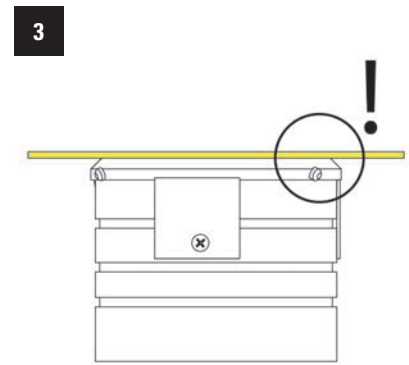

Montage-instructie - Instruction de montage - Montageanleitung - Mounting instruction

Equal Click System (Gyproc/Beton)

Boring Ø80-82