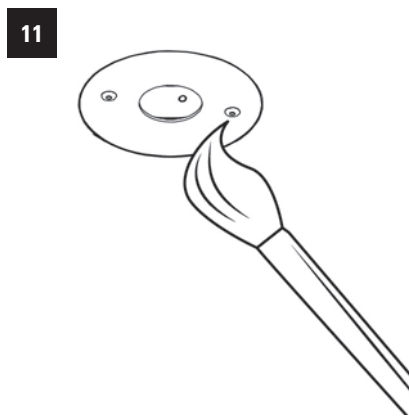

Boring Ø80-82

Montage-instructie - Instruction de montage - **Montageanleitung** - Mounting instruction

Equal Click System (Gyproc/Beton)

Boring Ø80-82

GEBRUIKSAANWIJZING INSTALLATIE VOOR GYPROC OF BETON

INSTALLATION MANUAL FOR GYPROC OR CONCRETE