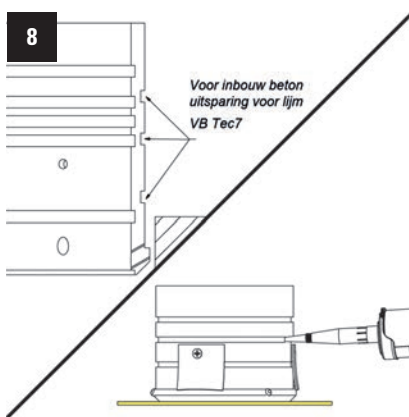

Montage-instructie - Instruction de montage - Montageanleitung - Mounting instruction

Equal Click System (Gyproc/Beton)

Boring Ø80-82