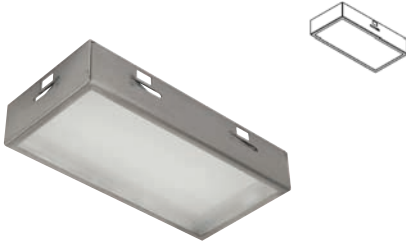

CASECHO.2.DICRO/.. - BETA SYSTEM

~12V

built-in cassette - square - fixed - with glass - without transformer
Einbaukassette - viereckig - fest - mit Glas - ohne Trafo

Lamp type

2x QR-CB 51 GU5,3/GX5,3 max. 35W **A+** - E 12V

Dimensions

L143xB71xH90

∟ 110

Materials

INOX 5 | 1M | 2M | 11M

Ref cat (CAS)

CASECHO.2.DICRO.1M white tex
CASECHO.2.DICRO.2M black tex
CASECHO.2.DICRO.5 inox 316
CASECHO.2.DICRO.11M grey tex

built-in