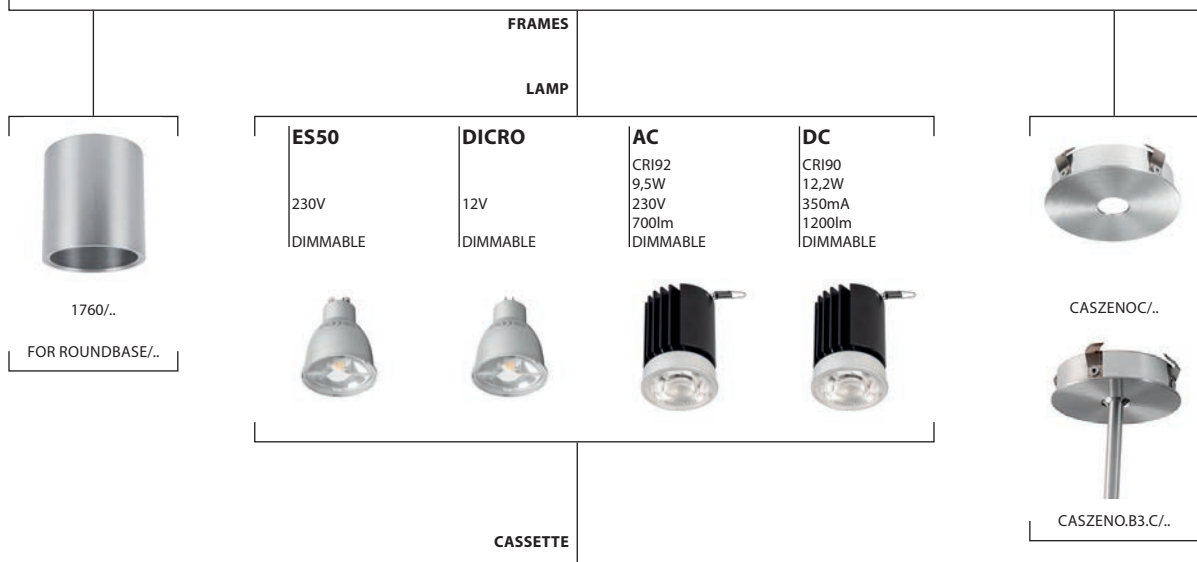

EN

Within the PSM Lighting product range, the **Convertible System** with a **single cut-out diameter of 80 mm** offers the possibility to create different types of luminaires, using only one base.

The outside ring is the base. There is a choice of 4 different types of bases. We offer a round one (roundbase) and a square one (singlebase) for one cassette. A twinbase can hold 2 cassettes and using a triplebase, you can click in three. The inside of the luminaire, the cassette, is interchangeable.

DE

Mit dem **Convertible System** von PSM Lighting gibt es die Möglichkeit mit **einem Einbaudurchmesser von 80mm** fast jede beliebige Leuchtenkombination zu realisieren.

Die sichtbare, äußere Abdeckplatte ist hier die Ausgangsbasis: man kann diese sowohl rund (roundbase) als auch viereckig (singlebase) bekommen.

Es ist auch möglich, Abdeckplatten in zweifacher Ausführung (twinbase) als auch in dreifacher Ausführung zu erhalten (triplebase).

Der innere Teil der Leuchte, die sog. Kassette, ist austauschbar. Auf diese Weise ist es möglich, aus einer festen, festen Einbauleuchte einen schwenkbaren Einbaustrahler zu machen. Es ist ebenfalls möglich, aus einem festen Downlight eine Halb-Aufbauleuchte zu bauen oder auch komplett in einer Pendelleuchte umzutauschen. Mit diesem kompatiblen Beleuchtungssystem ist es möglich, 20 unterschiedliche Leuchten mit 12 Standardfarben zu kombinieren. Dank dieser Art von Flexibilität haben wir die Möglichkeit, dem anspruchsvollen Kunden eine kreative, persönliche und für ihn angepasste Beleuchtungslösung anzubieten.

Ø80 CONVERTIBLE System[®]

patent pending

ROUNDBASE/.. Ø80
 ROUNDBASEUSA/.. Ø75-76
 ROUNDBASE.D100/.. Ø80
 SINGLEBASE/.. Ø80
 TWOBASE/..
 TWINBASE/..
 TRIPLEBASE/..

ROUNDBASE/.. - CONVERTIBLE SYSTEM

S2 IP20    0,1500 