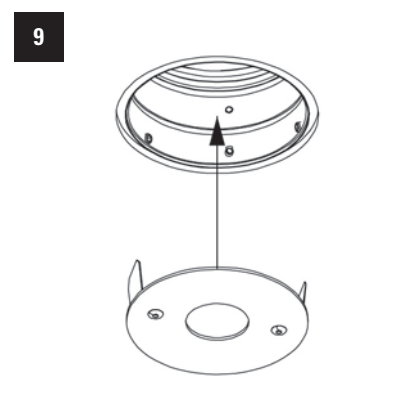

Boring Ø80-82

Montage-instructie - Instruction de montage - **Montageanleitung** - Mounting instruction

Equal Click System (Gyproc/Beton)

Boring Ø80-82

GEBRUIKSAANWIJZING INSTALLATIE VOOR GYPROC OF BETON

INSTALLATION MANUAL FOR GYPROC OR CONCRETE