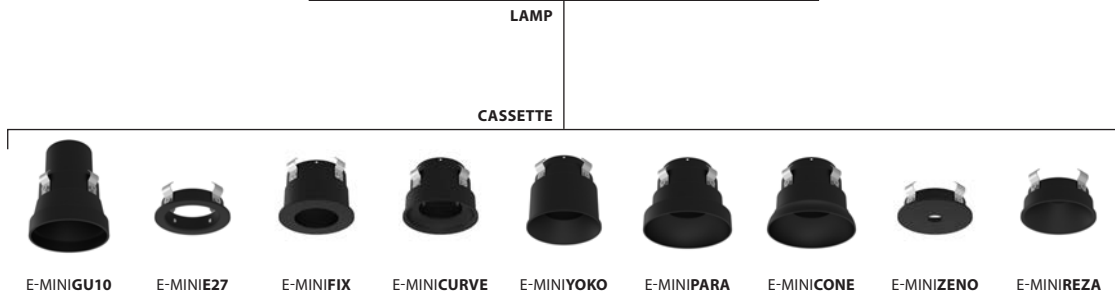

MiniClick

Ø60-62