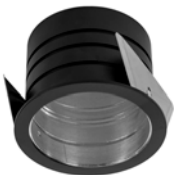

E-ROUNDBASE/.. - Ø82 EQUAL CLICK SYSTEM

IP20 0,2100

built-in ring - round - with edge
Einbauring - rund - mit rand

Ref cat (STD)
E-ROUNDBASE.1M white tex
E-ROUNDBASE.2M black tex
E-ROUNDBASE.14 alu satin

Dimensions

↔ Ø90xH65

📏 Ø80-82 √L 80

Materials

aluminium 14 | 1M | 2M

built-in
installation depth depends on the cassette
Die Einbautiefe hängt von der Kassette ab