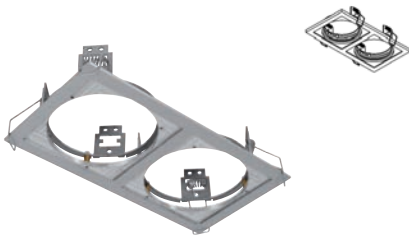

FRAME2A/.. - 2xØ90 SCS SYSTEM

S1 IP20 0,2000

built-in base for 2 cassettes - square
Einbaubasis für 2 Kassetten - viereckig

Dimensions

L190xB100
2xØ90 [90]

Options

S7.90 - PLASTERKIT

Materials

aluminium 1 | 2 | 11 | 14 | 1M | 2M

Ref cat (BAS)

FRAME2A.1	white
FRAME2A.1M	white tex
FRAME2A.2	black
FRAME2A.2M	black tex
FRAME2A.11	alu grey
FRAME2A.14	alu satin

built-in