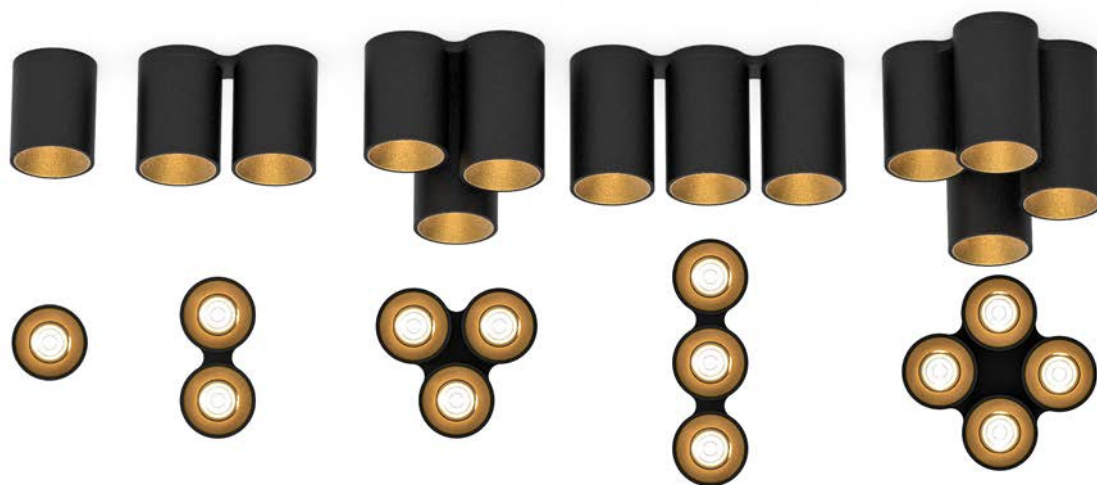

1M | 2M

Ref cat (STD)

E-JOINT4SQ.1M

white tex

E-JOINT4SQ.2M

black tex

combine with E-TUBES and ECS-cassettes
kombinierbar mit E-TUBES und ECS-Kassetten

E-CLICKFIX.ES50/.. - Ø80-82 EQUAL CLICK SYSTEM