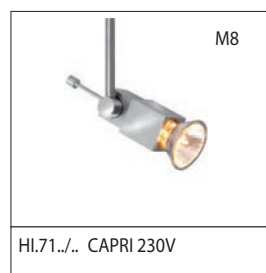

43M/.. Ø39-40

stang - tige - rod

stang - tige M6 - M8 x 0,75 - M10 - D8,3

stang - tige - rod

33M6/.. M6

jazz - cocktail - colibri - tuba (mess)

43M6/.. M6

33M8/.. M8

spots in verschillende lengtes verkrijgbaar - spots disponibles en différentes longueurs
spots available in different lengths - Strahler verfügbar in verschiedenen Längen.

33/.. - ZIA BASE Ø30

built-in base with swivel - M10-M6-M8-D8,3 - without transformer
 Einbaubasis mit Kugelgelenk - M10-M6-M8-D8,3 - ohne Trafo