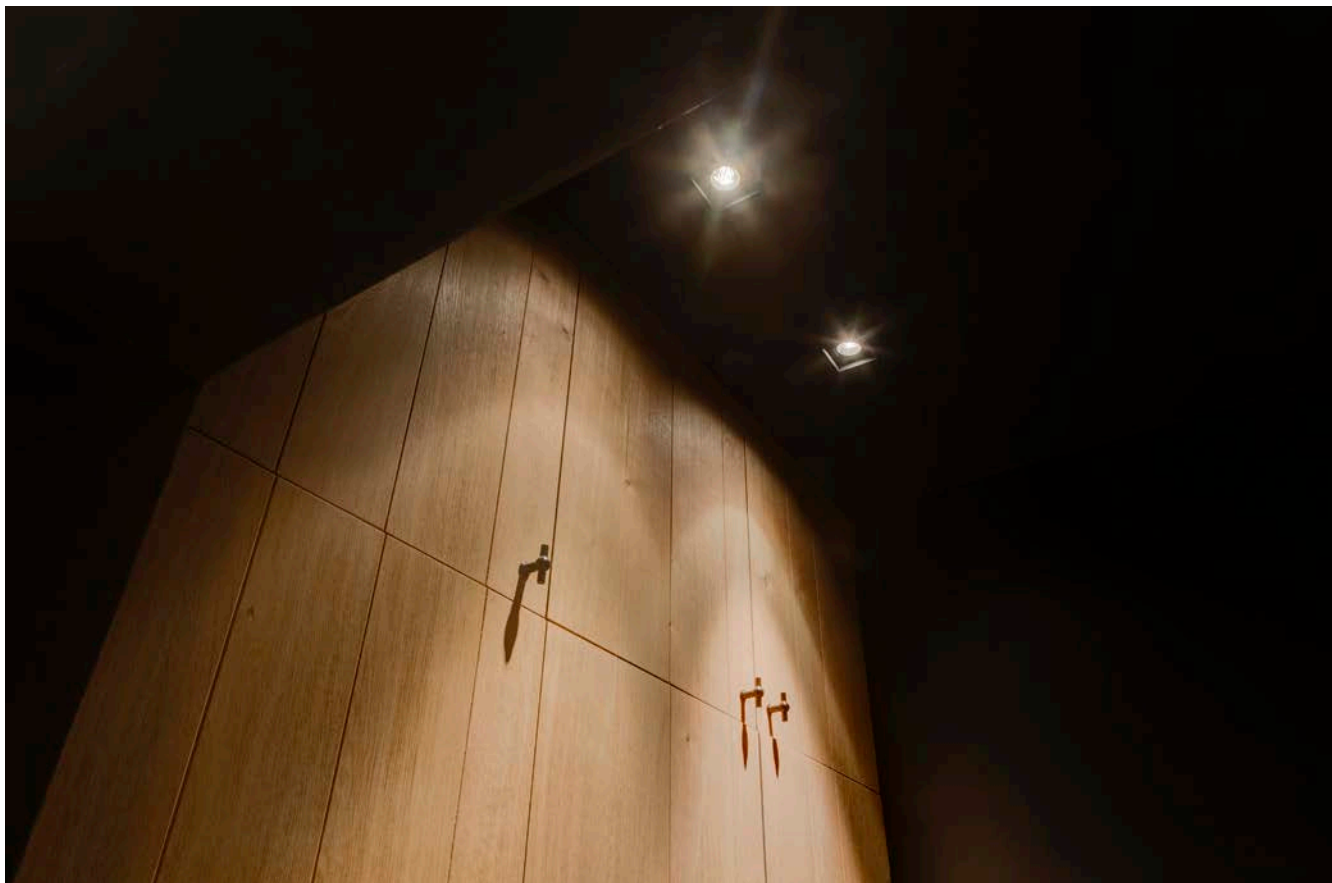

Dimensions

↔ L440xB250