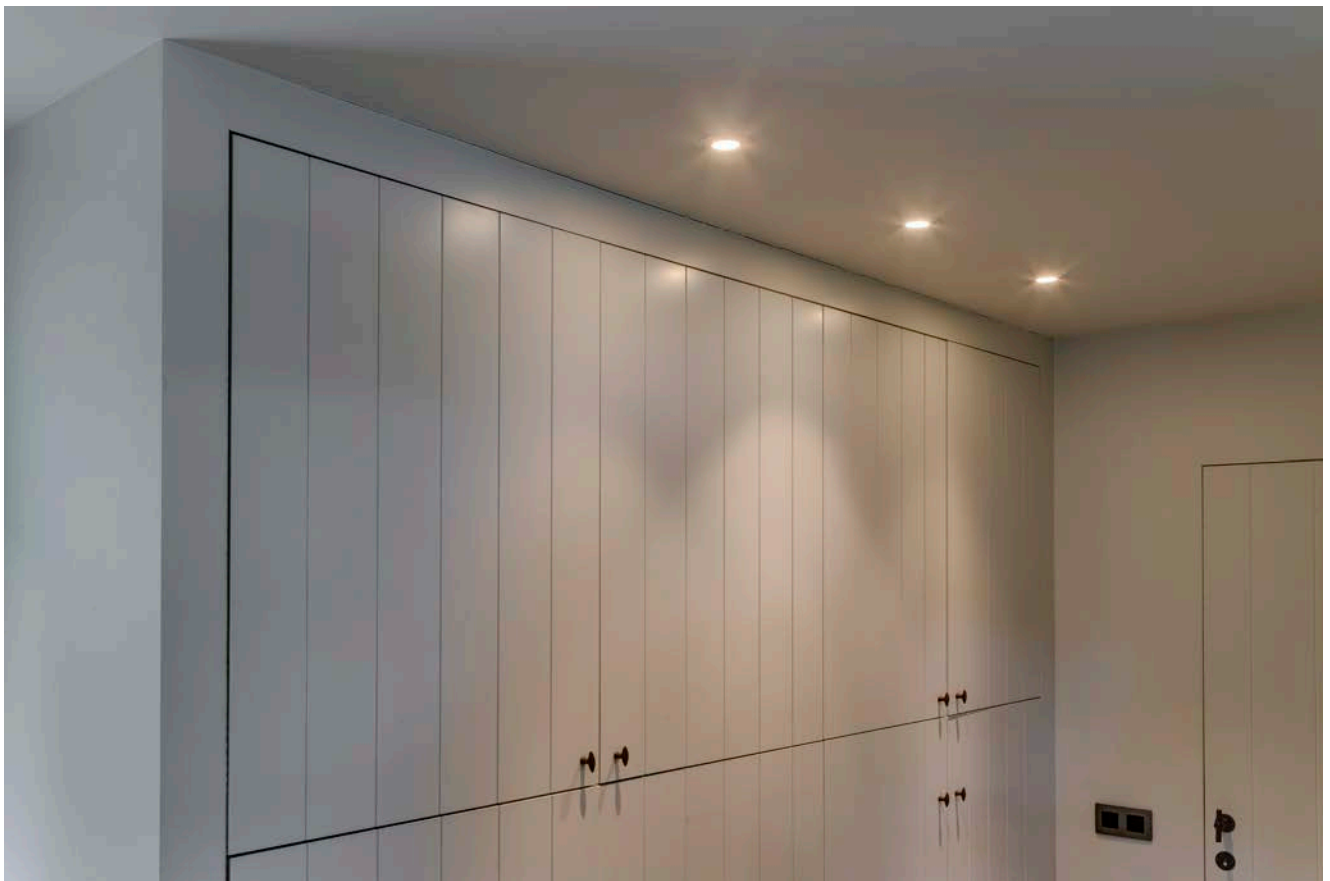

CASDECO50/.. - Ø80 SYSTEM - M10

built-in cassette for spotlight or pendant - square
Einbaukassette für Aufbaustrahler oder Pendelleuchte -
viereckig

Dimensions

H25

Materials

aluminium

1 | 2 | 11 | 14 | 1M | 2M

Ref cat (BAS)

CASDECO50.1	white
CASDECO50.1M	white tex
CASDECO50.2	black
CASDECO50.2M	black tex
CASDECO50.11	alu grey
CASDECO50.14	alu satin

built-in