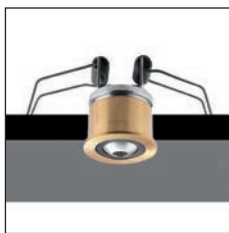

S

SCS SYSTEM	59-80
------------	-------

Z

ZIA BASE Ø30	5
ZIA BASE Ø39-40	5

INDOOR | Ceiling IN | System | Ø30 SYSTEM

33M/.. Ø30

inbouwbasis met bolgewricht - base encastrable avec rotule - Einbaubasis mit Kugelgelenk

43M/.. Ø39-40

stang - tige - rod

stang - tige M6 - M8 x 0,75 - M10 - D8,3

stang - tige - rod

33M6/.. M6

jazz - cocktail - colibri - tuba (mess)

43M6/.. M6

33M8/.. M8