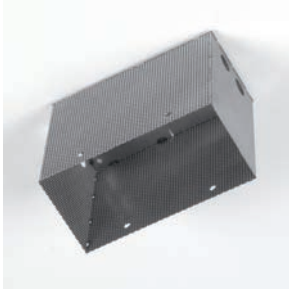

FRAME2BBOX/.. - SCS SYSTEM

IP20

accessories - square - mould for Frame2B
Zubehör - viereckig - Gießform für Frame2B

Ref cat (STD)
FRAME2BBOX

Dimensions
↔ L175xB88,5xH138