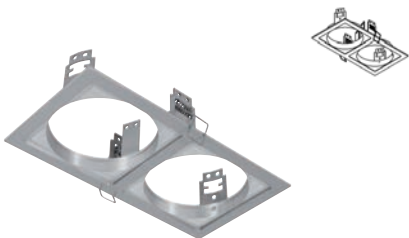

FRAME2B/.. - 2xØ85-87 SCS SYSTEM

S1 IP20 0,1900

built-in base for 2 cassettes - square
Einbaubasis für 2 Kassetten - viereckig

Dimensions

L190xB100
2xØ85-87 [92]

Options

S7.87 - PLASTERKIT

Materials

aluminium 1 | 2 | 11 | 14 | 1M | 21 | 2M

Ref cat (BAS)

FRAME2B.1	white
FRAME2B.1M	white tex
FRAME2B.2	black
FRAME2B.2M	black tex
FRAME2B.11	alu grey
FRAME2B.14	alu satin
FRAME2B.21	rust

built-in