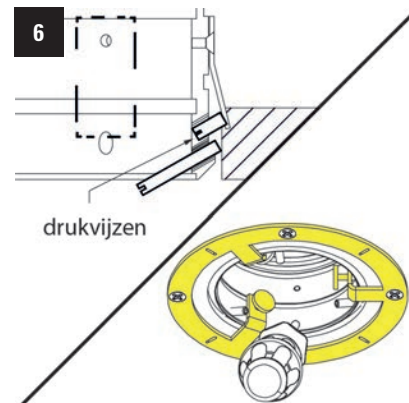

Boring Ø80-82

Montage-instructie - Instruction de montage - **Montageanleitung** - Mounting instruction

Equal Click System (Gyproc/Beton)

Boring Ø80-82

GEBRUIKSAANWIJZING INSTALLATIE VOOR GYPROC OF BETON

INSTALLATION MANUAL FOR GYPROC OR CONCRETE