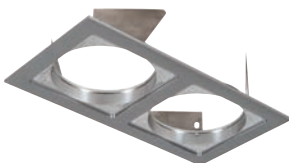

FRAME2X80/.. - 2xØ80 SYSTEM

S2 IP20 0,1300

built-in base for cassette - square
Einbaubasis für Kassette - viereckig

Dimensions

L190xB100xH30

2xØ80 ⌀ [88]

Options

S7.80 - PLASTERKIT

Materials

aluminium 1 | 2 | 11 | 14 | 1M | 2M

Ref cat (BAS)

FRAME2X80.1	white
FRAME2X80.1M	white tex
FRAME2X80.2	black
FRAME2X80.2M	black tex
FRAME2X80.11	alu grey
FRAME2X80.14	alu satin

built-in