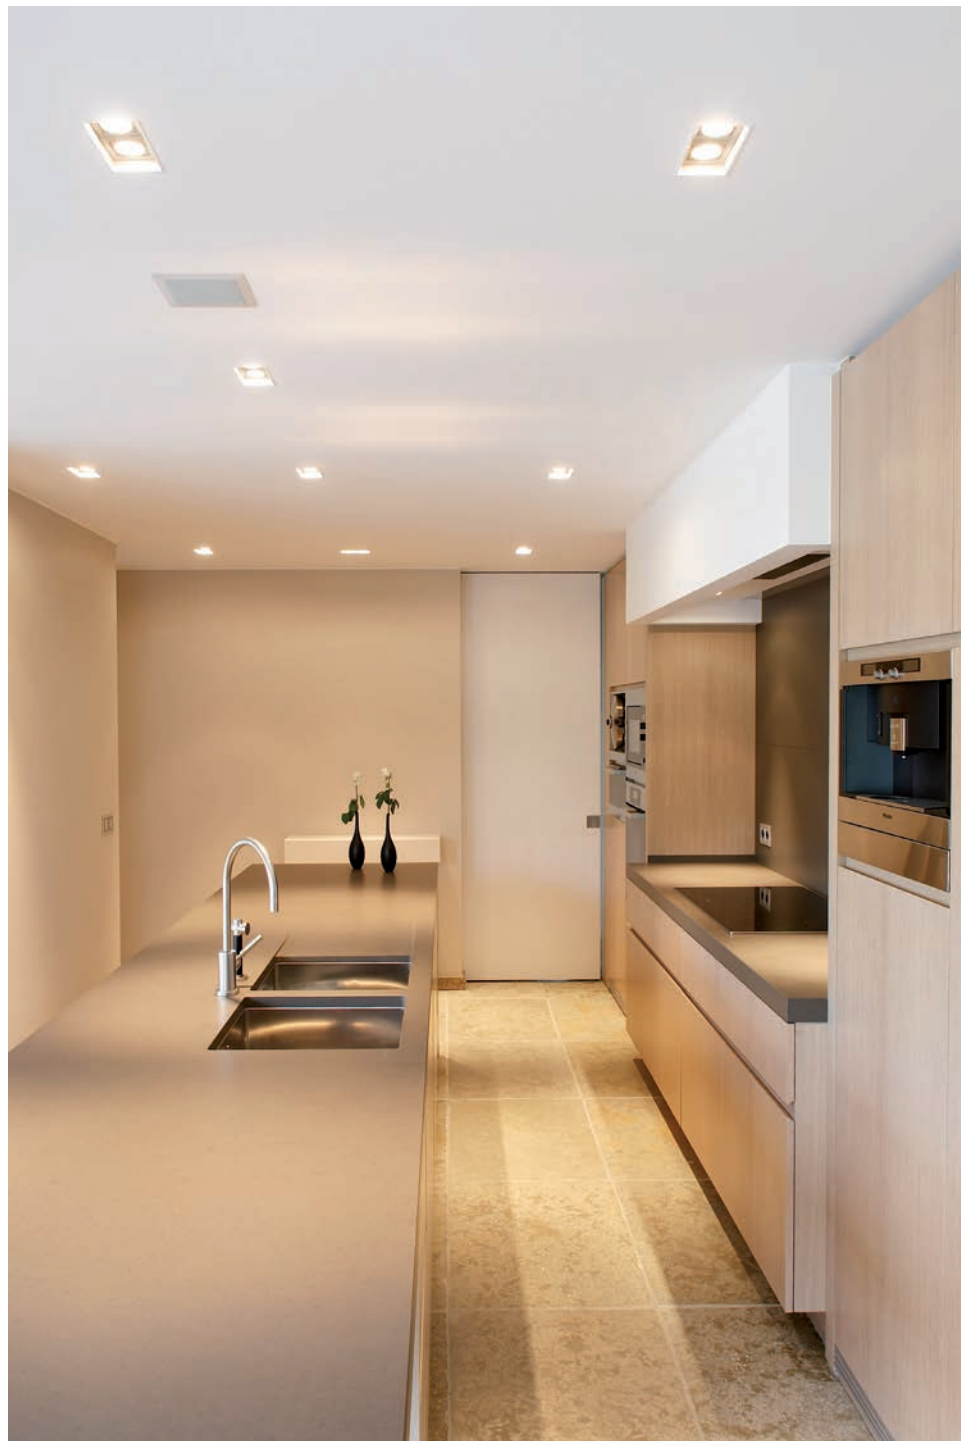

CASFINO.230V/.. - BETA SYSTEM - M10

~230V IP20 0.1750

built-in cassette for spotlight or pendant - square - spot to be ordered separately
Einbaukassette für Aufbaustrahler oder Pendelleuchte - viereckig - Strahler separat zu bestellen

Dimensions

↔ L71xB71xH65

∟ 65

Materials

aluminium

14 | 1M | 2M | 45 | 11M

Ref cat (BAS)

CASFINO.230V.1M	white tex
CASFINO.230V.2M	black tex
CASFINO.230V.11M	grey tex
CASFINO.230V.14	alu satin
CASFINO.230V.45	sun gold

built-in
230V