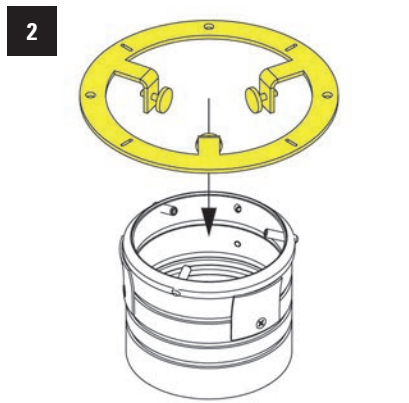

Boring Ø80-82

Montage-instructie - Instruction de montage - **Montageanleitung** - Mounting instruction

Equal Click System (Gyproc/Beton)

Boring Ø80-82

GEBRUIKSAANWIJZING INSTALLATIE VOOR GYPROC OF BETON

INSTALLATION MANUAL FOR GYPROC OR CONCRETE