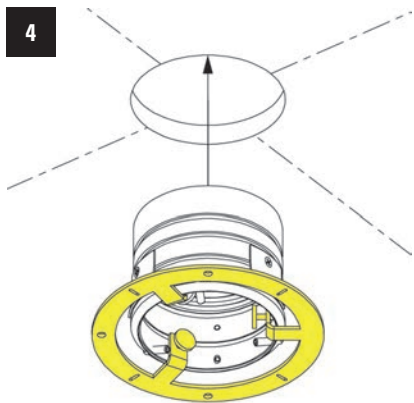

Boring Ø80-82

Montage-instructie - Instruction de montage - **Montageanleitung** - Mounting instruction

Equal Click System (Gyproc/Beton)

Boring Ø80-82

GEBRUIKSAANWIJZING INSTALLATIE VOOR GYPROC OF BETON

INSTALLATION MANUAL FOR GYPROC OR CONCRETE