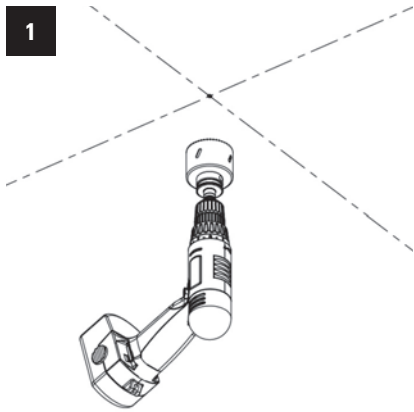

Boring Ø80-82

Montage-instructie - Instruction de montage - **Montageanleitung** - Mounting instruction

Equal Click System (Gyproc/Beton)

Boring Ø80-82

GEBRUIKSAANWIJZING INSTALLATIE VOOR GYPROC OF BETON

INSTALLATION MANUAL FOR GYPROC OR CONCRETE