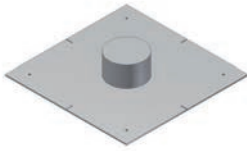

FRAME1BBOX/.. - SCS SYSTEM

IP20 0.3040

accessories - square - mould for Frame1B
Zubehör - viereckig - Gießform für Frame1B

Ref cat (STD)
FRAME1BBOX

Dimensions
↔ Ø88,5xH140

FRAME1BMATRIX/.. - SCS SYSTEM

IP20

accessories - square - matrix for Frame1B
Zubehör - viereckig - Matrice für Frame1B

Ref cat (STD)
FRAME1BMATRIX

Dimensions
↔ L300xB300