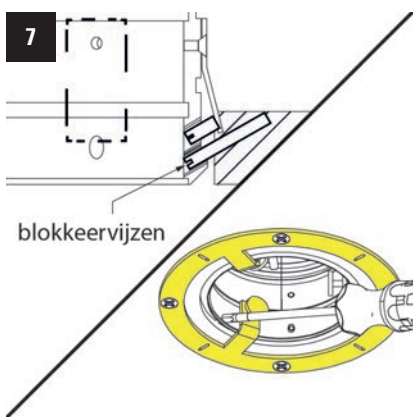

Boring Ø80-82

Montage-instructie - Instruction de montage - **Montageanleitung** - Mounting instruction

Equal Click System (Gyproc/Beton)

Boring Ø80-82

GEBRUIKSAANWIJZING INSTALLATIE VOOR GYPROC OF BETON

INSTALLATION MANUAL FOR GYPROC OR CONCRETE