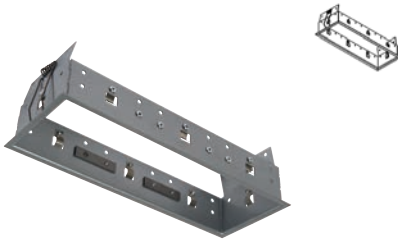

FRAME3F.S1/.. - BETA SYSTEM

S1 IP20 0,2750

built-in base for 3 cassettes - square
Einbaubasis für 3 Kassetten - viereckig

Dimensions

L84,5xB226xH80

75x218

Options

MATRIX3F - BETA SYSTEM

S.3F - BETA SYSTEM

Materials

aluminium 11 | 1M | 2M | 45 | 11M

Ref cat (BAS)

FRAME3F.S1.1M	white tex
FRAME3F.S1.2M	black tex
FRAME3F.S1.11	alu grey
FRAME3F.S1.11M	grey tex
FRAME3F.S1.45	sun gold

built-in