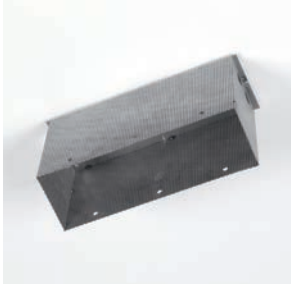

FRAME3BBOX/.. - SCS SYSTEM

IP20