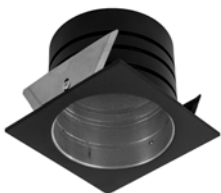

E-SINGLEBASE/.. - Ø82 EQUAL CLICK SYSTEM

IP20

built-in ring - square - with edge
Einbauring - viereckig - mit rand

Ref cat (STD)
E-SINGLEBASE.1M white tex
E-SINGLEBASE.2M black tex
E-SINGLEBASE.14 alu satin

Dimensions

↔ L90xB90xH65

📏 Ø80-82 √L 80

Materials

aluminium 14 | 1M | 2M

built-in
installation depth depends on the cassette
Die Einbautiefe hängt von der Kassette ab