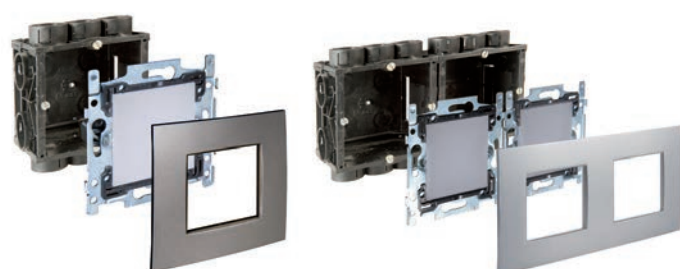

CODE	COLOR INDOOR	KELVIN
B	LED BLUE	
CW	LED COLD WHITE	6500K
GR	LED GREEN	
NW	LED NATURAL WHITE	4000K
WW	LED WARM WHITE	2800K