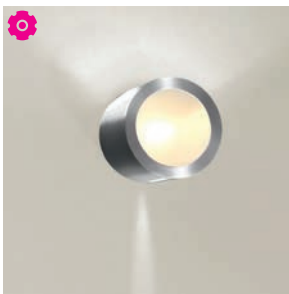

semi built-in and built-up wall light - round - standard
sandblasted white glass
Halbeinbau und Halbaufbau Wandleuchte - rund - standard
weiß sandgestrahltes Glas

Ref
1295CLED.1M.NW white tex
1295CLED.2M.NW black tex
1295CLED.14.NW alu satin