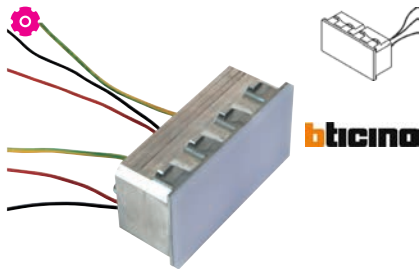

1636.230V/.. - BRUNA voor frame bticino Magic

~230V IP20 0,1850 0,5 m 05.20.50

built-in wall light
Einbau Wandleuchte

Lamp type

◀ 2x Led 230V max. 2,8W **230V**

Dimensions

↔ L90xB45

Ref

1636.230V.WW	led warm white
1636.230V.NW	led natural white
1636.230V.CW	led cold white
1636.230V.B	led blue
1636.230V.GR	led Green

built-in
other IP level on request - without build-in box
andere IP Wert auf Anfrage - ohne Einbaudose