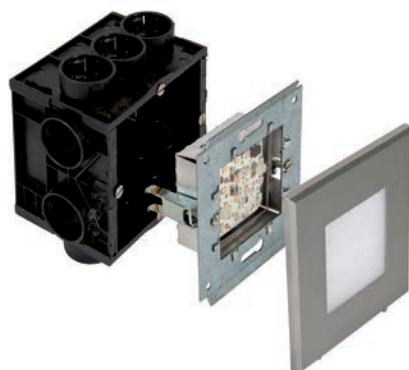

built-in wall light - complete with cover plate
Einbau Wandleuchte - komplett mit Abdeckplatte

Lamp type
1x Led 230V max. 2,8W **230V**

Dimensions
L85xB85
L 50

Ref	CW	NW	WW
1630.1M			
1630.2M			
1630.13			
1630.14			
1630.23			
1630.40			

built-in
for Helia box nr 275-276 (not included)
für Helia Dose nr 275-276 (nicht einbegriffen)

CODE	COLOR INDOOR	KELVIN
B	LED BLUE	
CW	LED COLD WHITE	6500K
GR	LED GREEN	
NW	LED NATURAL WHITE	4000K
WW	LED WARM WHITE	2800K