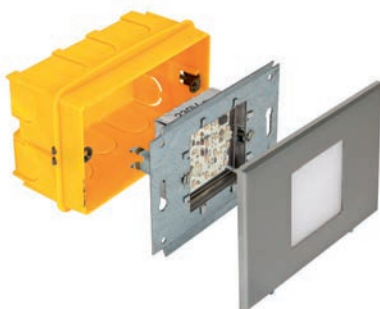

1631C/.. - MIA

~230V IP20 0,2000 0,5 m 05.20.50

built-in wall light - complete with cover plate
Einbau Wandleuchte - komplett mit Abdeckplatte

Lamp type
1x Led 230V max. 0,7W **230V**

Dimensions
L 115xB80
H 50

Ref		
1631C.1M	CW	NW | WW
1631C.2M	CW	NW | WW
1631C.13	CW	NW | WW
1631C.14	CW	NW | WW
1631C.23	CW	NW | WW
1631C.40	CW	NW | WW

built-in
for Bticino box nr 503 (not included)
für Bticino Dose nr 503 (nicht einbegriffen)
for bedrooms - less brightness
für Schlafzimmer - weniger Lichtstärke

1631B/.. - MIA

~230V IP20 0,1950 0,5 m 05.20.50

built-in wall light - complete with cover plate
Einbau Wandleuchte - komplett mit Abdeckplatte

Lamp type
1x Led 230V max. 1,4W **230V**

Dimensions
L 115xB80
H 50

Ref		
1631B.1M	CW	NW | WW
1631B.2M	CW	NW | WW
1631B.13	CW	NW | WW
1631B.14	CW	NW | WW
1631B.23	CW	NW | WW
1631B.40	CW	NW | WW

built-in
for Bticino box nr 503 (not included)
für Bticino Dose nr 503 (nicht einbegriffen)
for bedrooms - less brightness
für Schlafzimmer - weniger Lichtstärke

1631/.. - MIA

~230V IP20 0,2000 0,5 m 05.20.50

built-in wall light - complete with cover plate
Einbau Wandleuchte - komplett mit Abdeckplatte

Lamp type
1x Led 230V max. 2,8W **230V**

Dimensions
L 115xB80
H 50

Ref		
1631.1M	CW	NW | WW
1631.2M	CW	NW | WW
1631.13	CW	NW | WW
1631.14	CW	NW | WW
1631.23	CW	NW | WW
1631.40	CW	NW | WW

built-in
for Bticino box nr 503 (not included)
für Bticino Dose nr 503 (nicht einbegriffen)

compleet met frontplaat - met klauwen aan zijkant
complete with front plate - with claws on side
luminaire avec plaque frontale - avec des griffes latérales