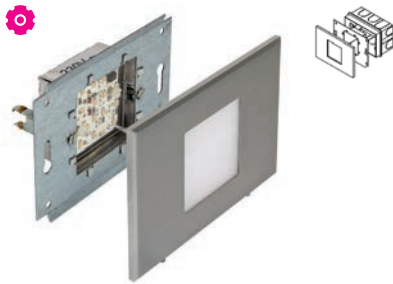

Ref
1295G

Dimensions
 Ø72
 Ø68x72

built-in

1240/.. - SUN

~12V S2 IP20 0,4800 0,5 m 05.20.02

built-in

built-in wall light - round - without transformer
Einbau Wandleuchte - rund - ohne Trafo

Lamp type

1631C/.. - MIA

~230V   IP20    0,2000  0,5 m  05.20.50 

built-in wall light - complete with cover plate
Einbau Wandleuchte - komplett mit Abdeckplatte

Lamp type
 1x Led 230V max. 0,7W  **230V**

Dimensions
 L 115xB80
 H 50