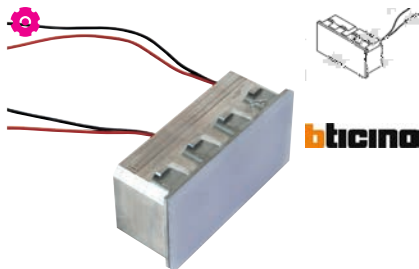

1636.24V-AC/.. - BRUNA voor frame bticino

~24V-AC IP20 0,5 m 05.20.50

built-in wall light - alternating current - without transformer
Einbau Wandleuchte - Wechselstrom - ohne Trafo

Lamp type

◀ 2x Led 24V-AC max. 2,8W **24V-AC**

Dimensions

↔ L90xB45

Ref

1636.24V-AC.WW	led warm white
1636.24V-AC.NW	led natural white
1636.24V-AC.CW	led cold white
1636.24V-AC.B	led blue
1636.24V-AC.GR	led Green

built-in
other IP level on request - without build-in box
andere IP Wert auf Anfrage - ohne Einbaudose