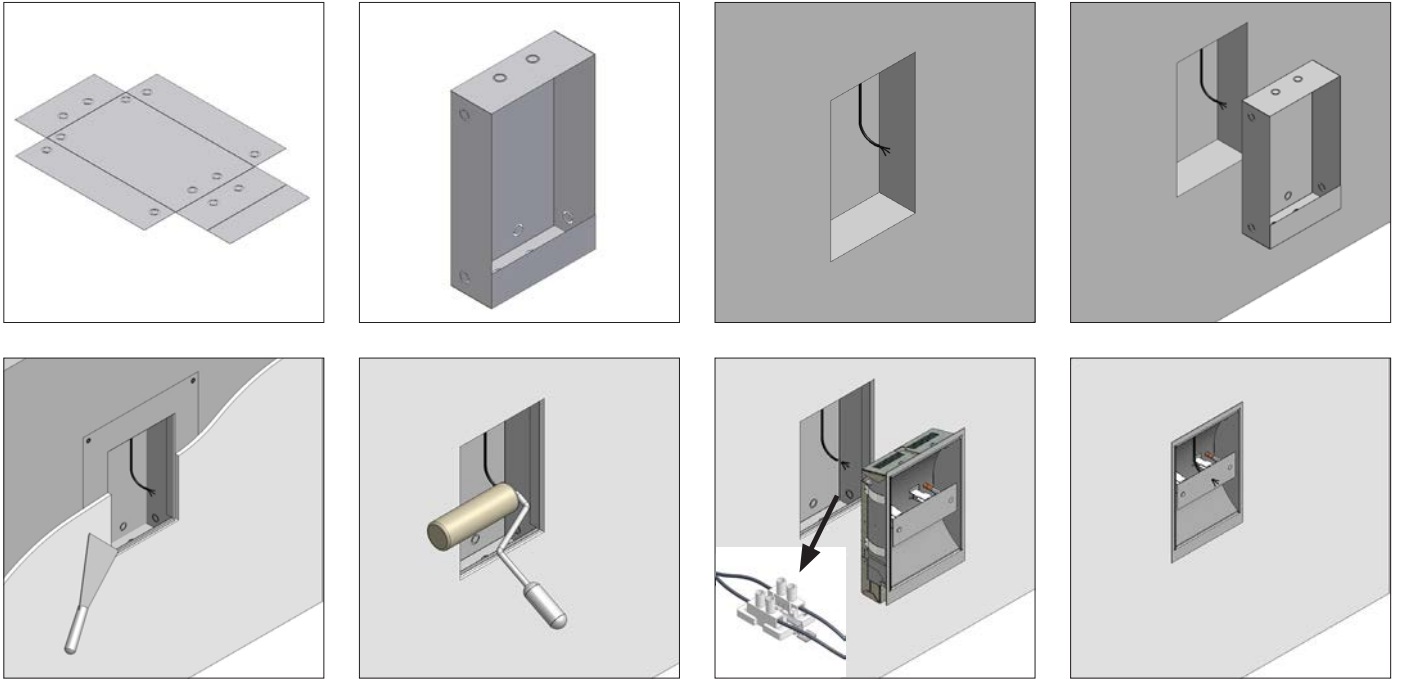

BOX

PLASTERKIT

1295A/.. - CALIX

~230V IP20 0,2300 1 m 05.20.02 CE

semi built-in and built-up wall light - round - standard
sandblasted white glass
Halbeinbau und Halbaufbau Wandleuchte - rund - standard
weiß sandgestrahltes Glas