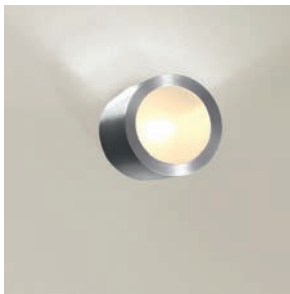

1295B/.. - CALIX

~230V IP20 0,2300 1 m 05.20.02 CE

semi built-in and built-up wall light - round - standard
sandblasted white glass
Halbeinbau und Halbaufbau Wandleuchte - rund - standard
weiß sandgestrahltes Glas

Ref
1295B.14 alu satin

Lamp type
1x QT14 G9 max. 25W A - E 230V

Dimensions
Ø70xD54
Ø32 L 40

Options
1295F - CALIX box

Materials
aluminium 14

semi built-in/up