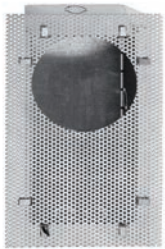

1241B/.. - SUN