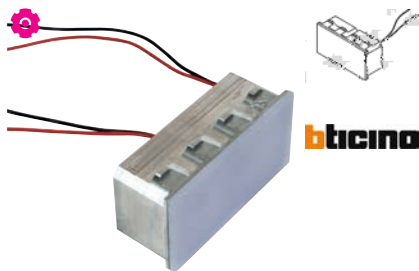

1636.24V-DC/.. - BRUNA voor frame bticino

=24V-DC   IP20   0,5 m 05.20.50 

built-in wall light - direct current - without transformer
Einbau Wandleuchte - Gleichstrom - ohne Trafo

Lamp type

◀ 2x Led 24V-DC max. 2,8W  **24V-DC**