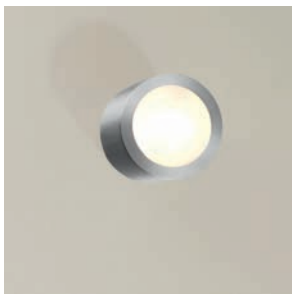

Ref
1295F

Dimensions
 Ø72
 Ø68x72

built-in

1295E/.. - CALIX GRANDE

semi built-in and built-up wall light - round - standard
sandblasted white glass
Halbeinbau und Halbaufbau Wandleuchte - rund - standard
weiß sandgestrahltes Glas