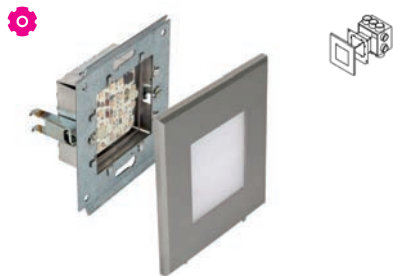

1630B/.. - MIA

~230V IP20 0,1500 0,5 m 05.20.50