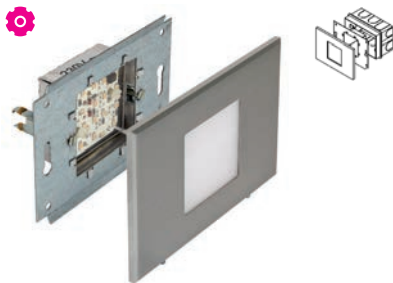

1631B/.. - MIA

~230V IP20 0,1950 0,5 m 05.20.50