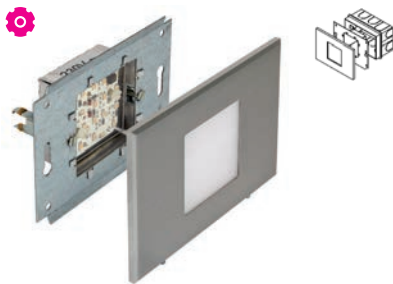

1631/.. - MIA

~230V IP20 0,2000 0,5 m 05.20.50

built-in wall light - complete with cover plate
Einbau Wandleuchte - komplett mit Abdeckplatte

Lamp type
1x Led 230V max. 2,8W **230V**

Dimensions
L 115xB80
H 50

Ref		
1631.1M	CW	NW | WW
1631.2M	CW	NW | WW
1631.13	CW	NW | WW
1631.14	CW	NW | WW
1631.23	CW	NW | WW
1631.40	CW	NW | WW

built-in
for Bticino box nr 503 (not included)
für Bticino Dose nr 503 (nicht einbegriffen)