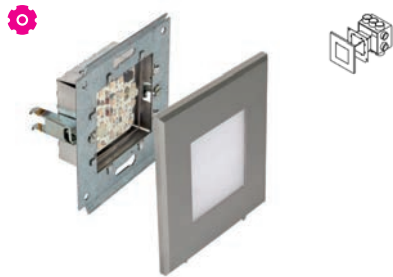

1630/.. - MIA

~230V IP20 0,1600 0,5 m 05.20.50