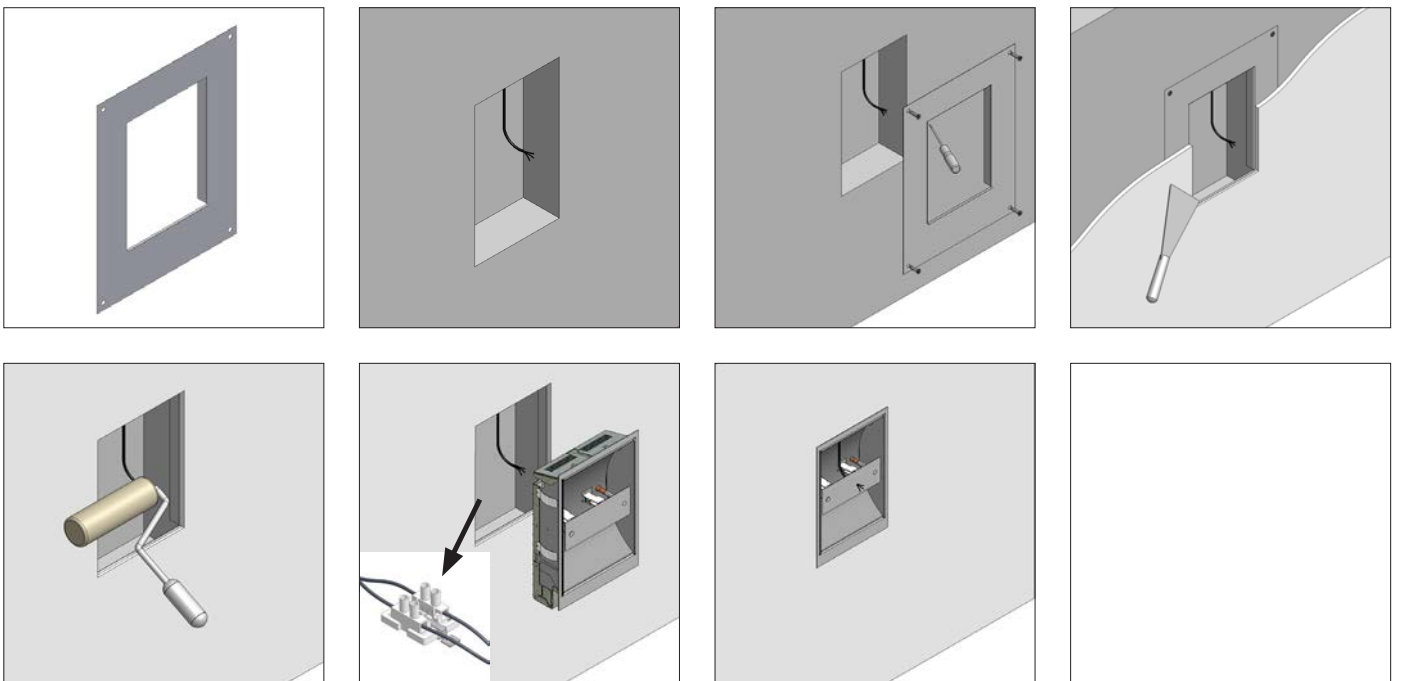

BOX

PLASTERKIT

1295A/.. - CALIX

~230V IP20 0,2300 1 m 05.20.02 CE

semi built-in and built-up wall light - round - standard
sandblasted white glass
Halbeinbau und Halbaufbau Wandleuchte - rund - standard
weiß sandgestrahltes Glas