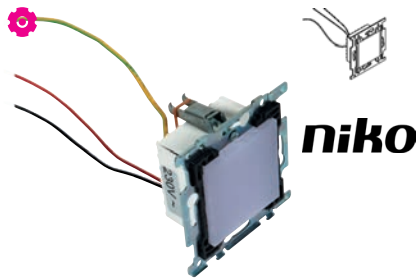

1634C.230V/.. - MIA X - voor niko afdekkader

~230V IP20 0,1200 0,5 m 05.20.50

built-in wall light
Einbau Wandleuchte

Lamp type

1x Led 230V max. 0,7W **230V**
Center - B50xH40xD35

Ref

1634C.230V.WW	led warm white
1634C.230V.NW	led natural white
1634C.230V.CW	led cold white

built-in

NIKO cover plate + Helia 275-276 or gyproc box not included
NIKO Abdeckplatte + Helia 275-276 oder Gyprocdose nicht einbegriffen
for bedrooms - less brightness
für Schlafzimmer - weniger Lichtstärke