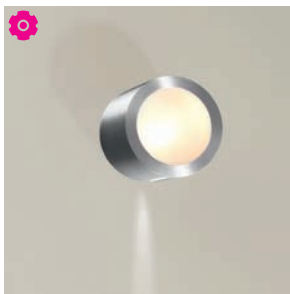

semi built-in and built-up wall light - round - standard
sandblasted white glass
Halbeinbau und Halbaufbau Wandleuchte - rund - standard
weiß sandgestrahltes Glas

Ref
1295ALED.1M.NW white tex
1295ALED.2M.NW black tex
1295ALED.14.NW alu satin