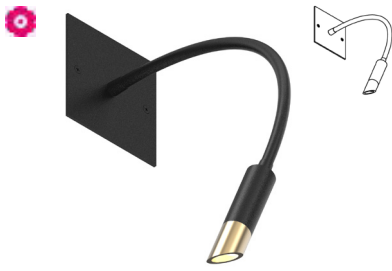

1931/.. - LIPSTICK

=500mA

built-up

opbouwspot LED M10 - richtbaar - zonder LED driver

Lamptype

1x LED 168lm CRI80 max. 1,7W

500mA

Afmetingen

# INDOOR | Wall IN | LIPSTICK

Flexibel verkrijgbaar in L400 en L500 - kleinere rozetten op aanvraag

**1897/.. - LIPSTICK** =500mA   IP20     0.4000  0,5 m  5.6 

opbouwspot met flexibele arm - richtbaar - zonder schakelaar - zonder LED driver

**1899/.. - LIPSTICK** =500mA   IP20     0.3000  0,5 m  5.6 

opbouwspot met flexibele arm - richtbaar - zonder schakelaar - zonder LED driver

**Ref** **Prijs €**

Ref	Prijs €
1899.1M	WW
1899.2M	WW
1899.16	WW
1899.162	WW
1899.216	WW

*semi built-in/up met 2 schroeven vastzetten op gyprocdoosje*

Flexibel verkrijgbaar in L400 en L500 - kleinere rozetten op aanvraag

**1900/.. - LIPSTICK by SUMUM**

=500mA

opbouwspot met flexibele arm - richtbaar - zonder schakelaar - zonder LED driver