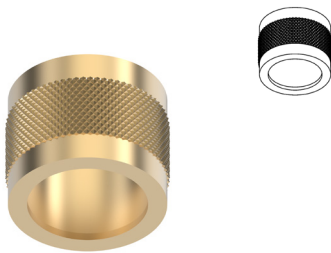

*built-up*

Flexibel verkrijgbaar in L400 en L500 - kleinere rozetten op aanvraag

**S1929/.. - LIPSTICK JAGGED**

IP20  

accessoires voor opbouwspot - getand kopstuk

Materialen	
Aluminium	1M   2M
Messing	16   23

Ref	Prijs €
S1929.1M	
S1929.2M	
S1929.16	
S1929.23	

**S1935/.. - LIPSTICK SEMI JAGGED**

IP20  

accessoires voor opbouwspot - semi getand kopstuk

Afmetingen	
 Ø20xH15,5 mm	
Materialen	
Aluminium	1M   2M
Messing	16   23