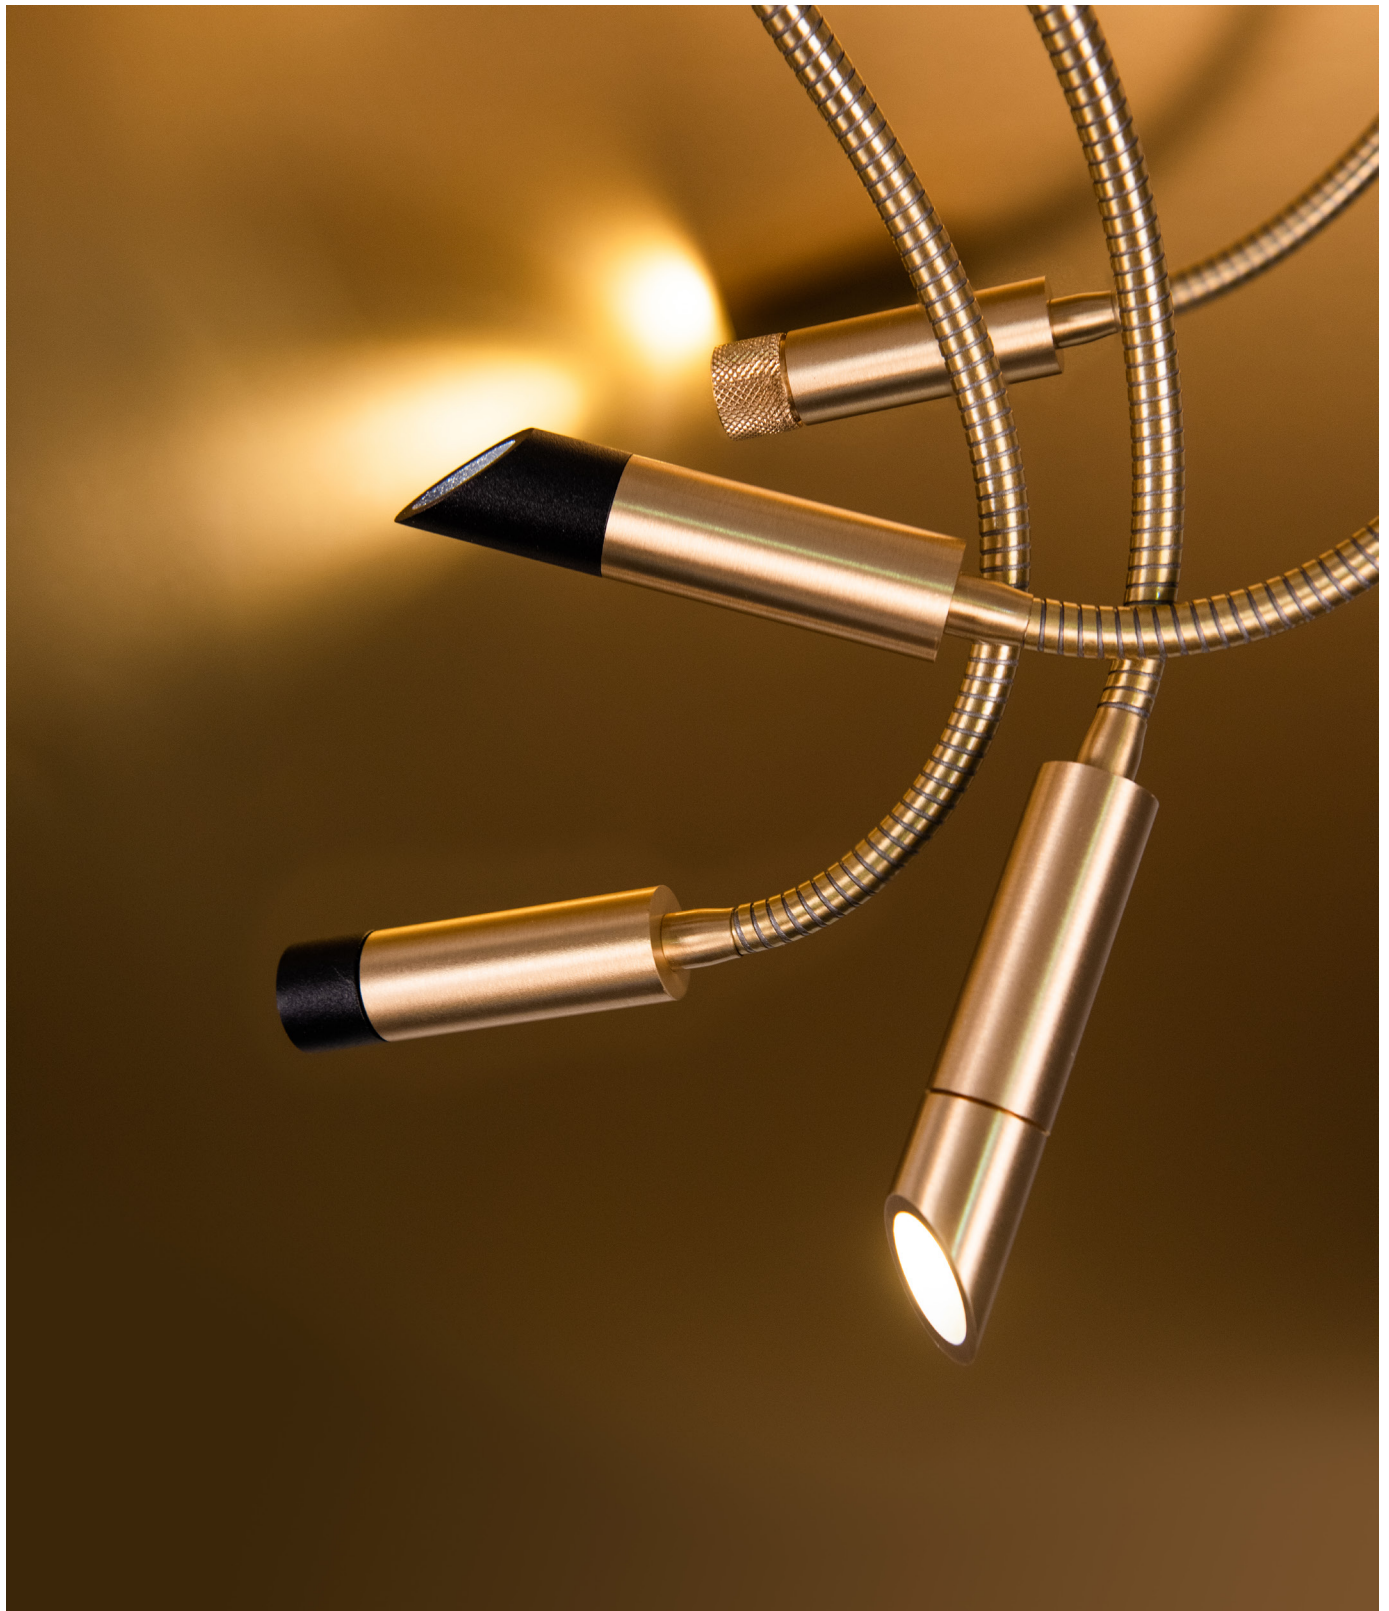

More colours available on request.