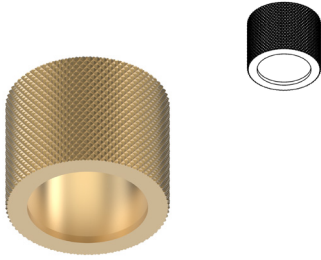

Ref	Prijs €
1895.1M	WW
1895.2M	WW
1895.216	WW

*built-up*

**1896/.. - LIPSTICK by SUMUM** =500mA            

opbouwspot met flexibele arm - richtbaar - zonder schakelaar - zonder LED driver

**Lamptype**  
1x LED 168lm CRI80 max. 1,7W  500mA

**Afmetingen**  
 ↳ L60xB40xD418 mm      Flex 300 mm  
 ∠ 25°      Base L60xB40xH30 mm  
 Head Ø20xH88 mm

**Materialen**  
 Aluminium 1M | 2M  
 Aluminium / Messing 216

Ref	Prijs €
1896.1M	WW
1896.2M	WW
1896.216	WW

*built-up*

Flexibel verkrijgbaar in L400 en L500 - kleinere rozetten op aanvraag

**S1929/.. - LIPSTICK JAGGED**

IP20  

accessoires voor opbouwspot - getand kopstuk

Materialen	
Aluminium	1M   2M
Messing	16   23

Ref	Prijs €
S1929.1M	
S1929.2M	
S1929.16	
S1929.23	

**S1935/.. - LIPSTICK SEMI JAGGED**

IP20  

accessoires voor opbouwspot - semi getand kopstuk

Afmetingen	
 Ø20xH15,5 mm	
Materialen	
Aluminium	1M   2M
Messing	16   23