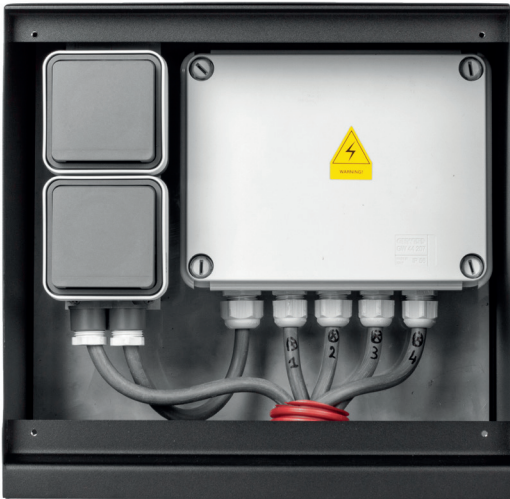

BESCHRIJVING VAN DE CONTROLBOX

De Controlbox is een gestileerd voeding- en stuursysteem met twee stopcontacten, een ontvanger en draadloze sturing voor 4 elektrische circuits voor in de tuin (IP 54).

Inbegrepen in de Controlbox zit:

- Een inox-behuizing (afmetingen H300xB310XD145mm).
- Een draadloze ontvanger (Art.nr. T1197)
- Een 4-kanaalwandzender (Art.nr. T1198)
- Een 4-kanaalhandzender (Art.nr. T1199)

VOORBEELD: Controlbox met stopcontacten en draadloze sturing