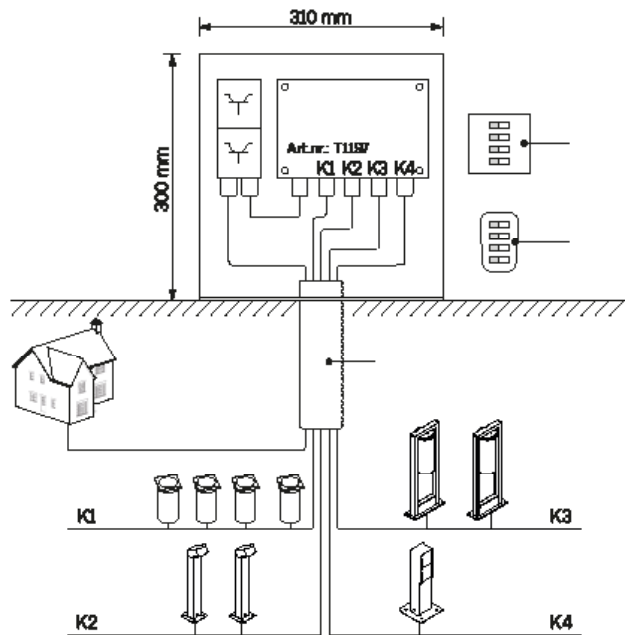

BESCHRIJVING VAN DE CONTROLBOX

De Controlbox is een gestileerd voeding- en stuursysteem met twee stopcontacten, een ontvanger en draadloze sturing voor 4 elektrische circuits voor in de tuin (IP 54).

Inbegrepen in de Controlbox zit:

- Een inox-behuizing (afmetingen H300xB310XD145mm).
- Een draadloze ontvanger (Art.nr. T1197)
- Een 4-kanaalwandzender (Art.nr. T1198)
- Een 4-kanaalhandzender (Art.nr. T1199)

VOORBEELD: Controlbox met stopcontacten en draadloze sturing