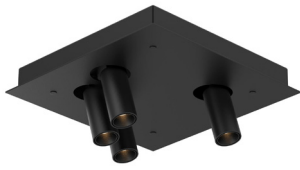

1738/.. - PIVOT

~230V