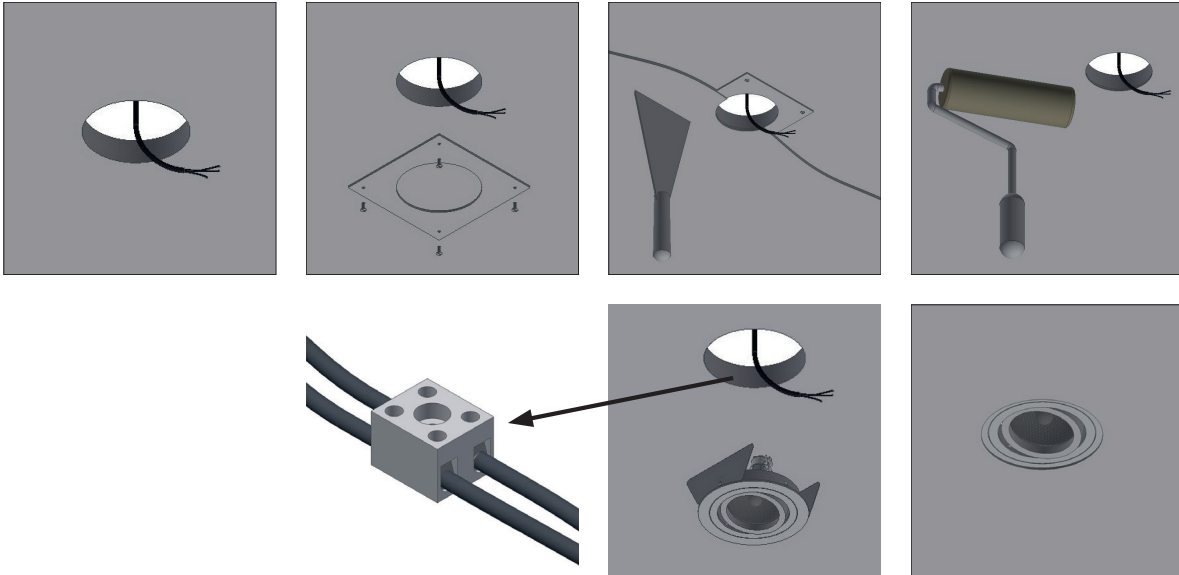

Enkel spots met bladveren S2 | Seulement pour les spots avec ressorts à lammelles S2 | Only for spots with flat springs S2 | Nur für Strahler mit Blattfedern S2

Wachten tot het stukwerk volledig uitgedroogd is vooraleer de spots te monteren !

Attendre jusqu' à ce que le plâtre s'est complètement asséché avant d'installer les spots !

Wait until plaster is completely dried out before installing the downlights !

Warten bis das Stückmörtel vollständig trocken ist, bevor die Einbaustrahler zu installieren!