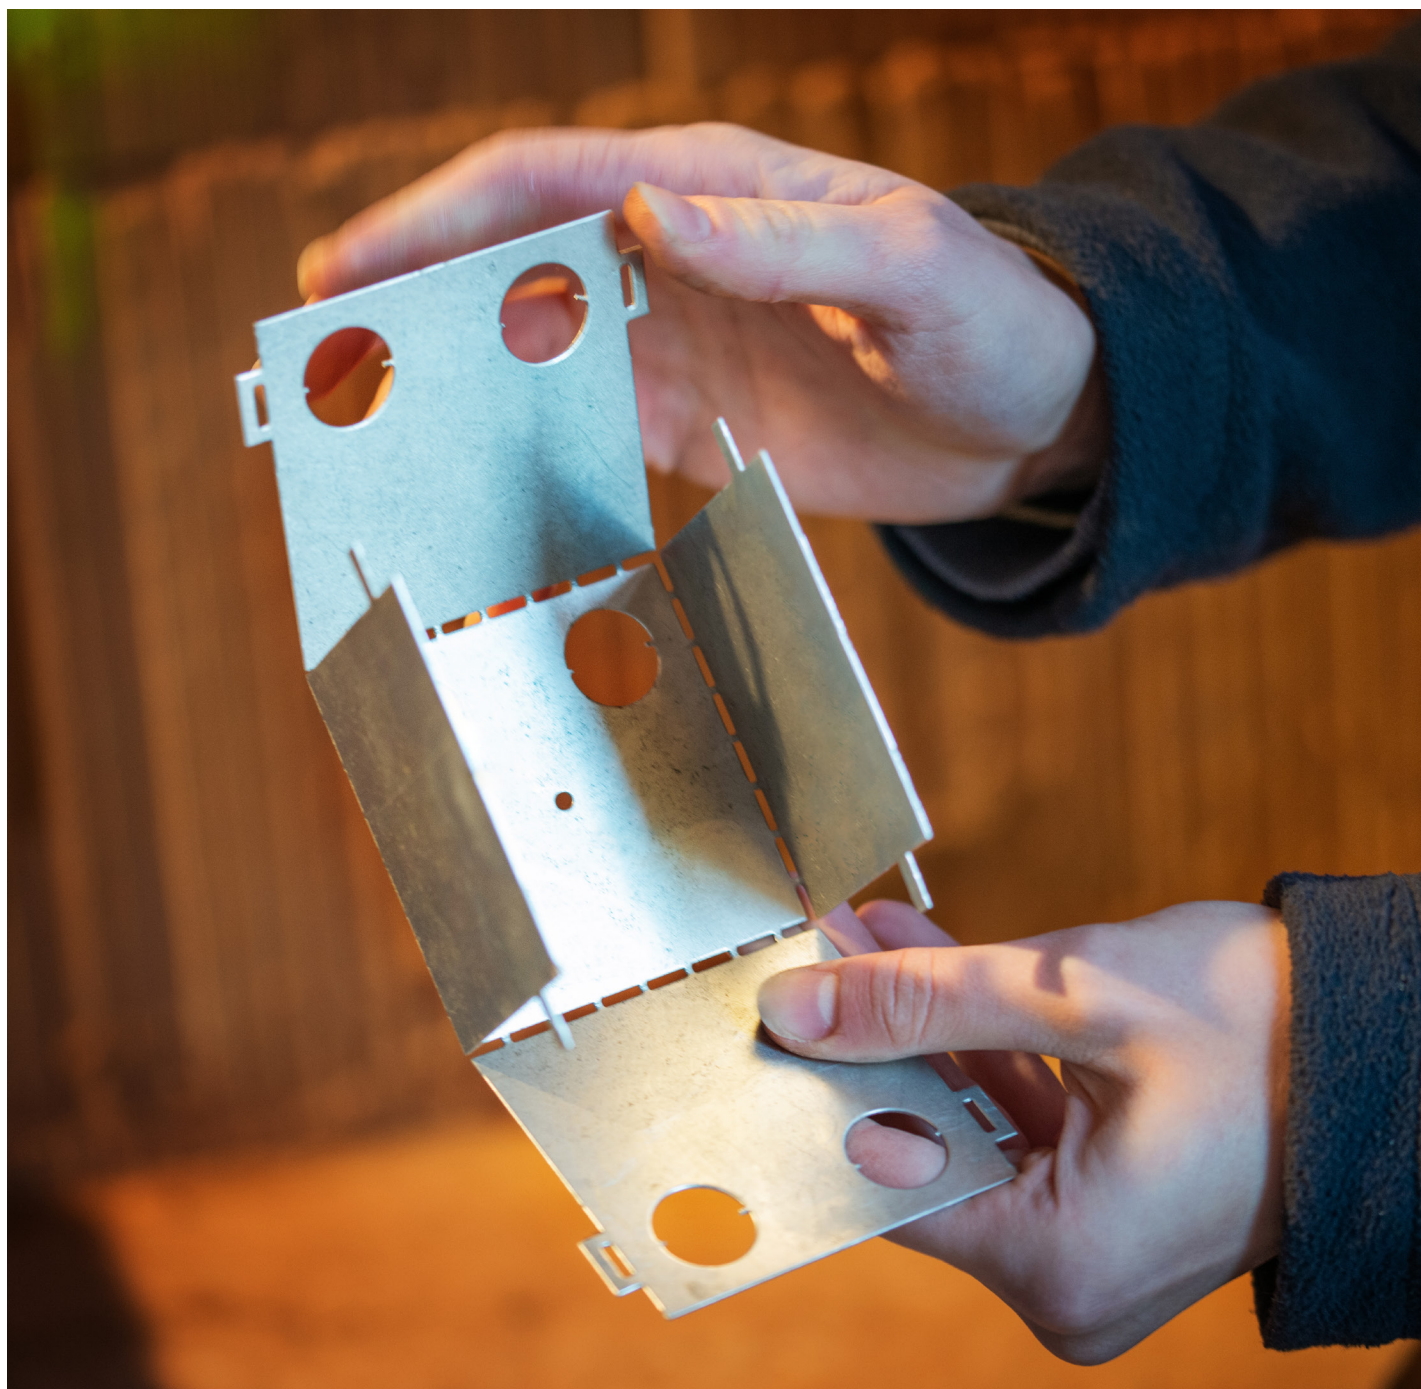

built-in

S9/.. - PLASTERKIT

plasterkit

Dimensions

Plasterkit L225xB225

108x108	70x70	92x92
S9.108	S9.70	S9.92
€	€	€
Options	Options	Options
/..;CAMERA 945	/..;1344/..;S1	/..;CROSS50/..

built-in

S11/.. - BOX