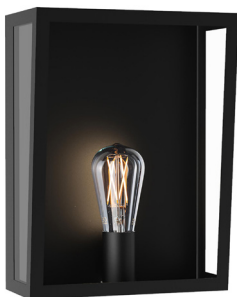

W1191/.. - POLO

~230V

built-up wall light

Lamptype

1x A60 E27 max. 15W 230V
OR 1x ST64 E27 max. 8W 230V

Dimensions

↔ B240xH320xD128

Materials

Inox 31MX | 32X | 63X | 64X | 53X | 46X | 33MX | 5BB
Inox 316 5BB

Ref

Ref	Color	Price €
W1191.5BB	Black	587,09
W1191.31MX	White	527,18
W1191.32X	Black	527,18
W1191.33MX	Black	527,18
W1191.46X	Black	527,18
W1191.53X	Black	527,18
W1191.63X	Black	527,18
W1191.64X	Black	527,18

built-up